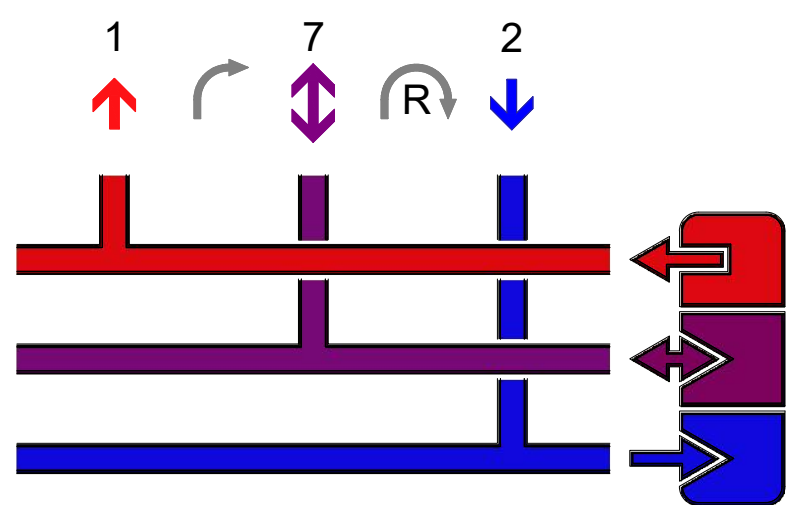

!
 Pumpe bauseits erforderlich!
 (Pump required onsite!)
 Gläsern gezeichnete Komponenten sind im Lieferumfang nicht enthalten!
 (Glassy drawn components are not included in the delivery!)

Leistungsdaten	3 - 4	5 - 6
Kvs	15,8	18,9
m ³ /h [100mbar]	5,0	6,0
kW [ΔT]	116 [20K]	70 [10K]
Datum/Name	16.11.2021	PL