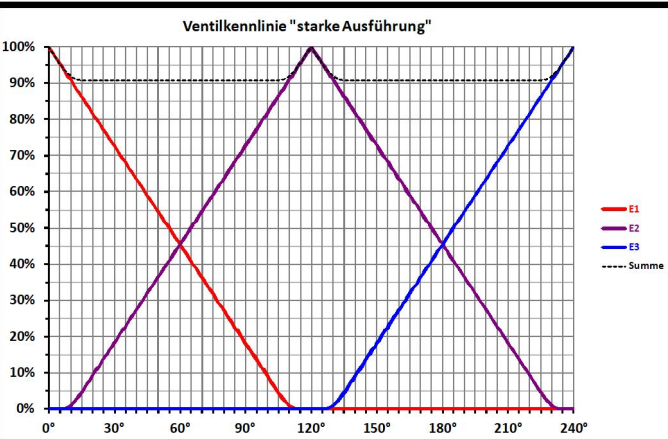

!
 Pumpe bauseits erforderlich!
 (Pump required onsite!)
 Gläsern gezeichnete Komponenten sind im Lieferumfang nicht enthalten!
 (Glassy drawn components are not included in the delivery!)

Leistungsdaten	3 - 4	5 - 6
Kvs	15,8	18,9
m ³ /h [100mbar]	5,0	6,0
kW [ΔT]	116 [20K]	70 [10K]
Datum/Name	16.11.2021	PL