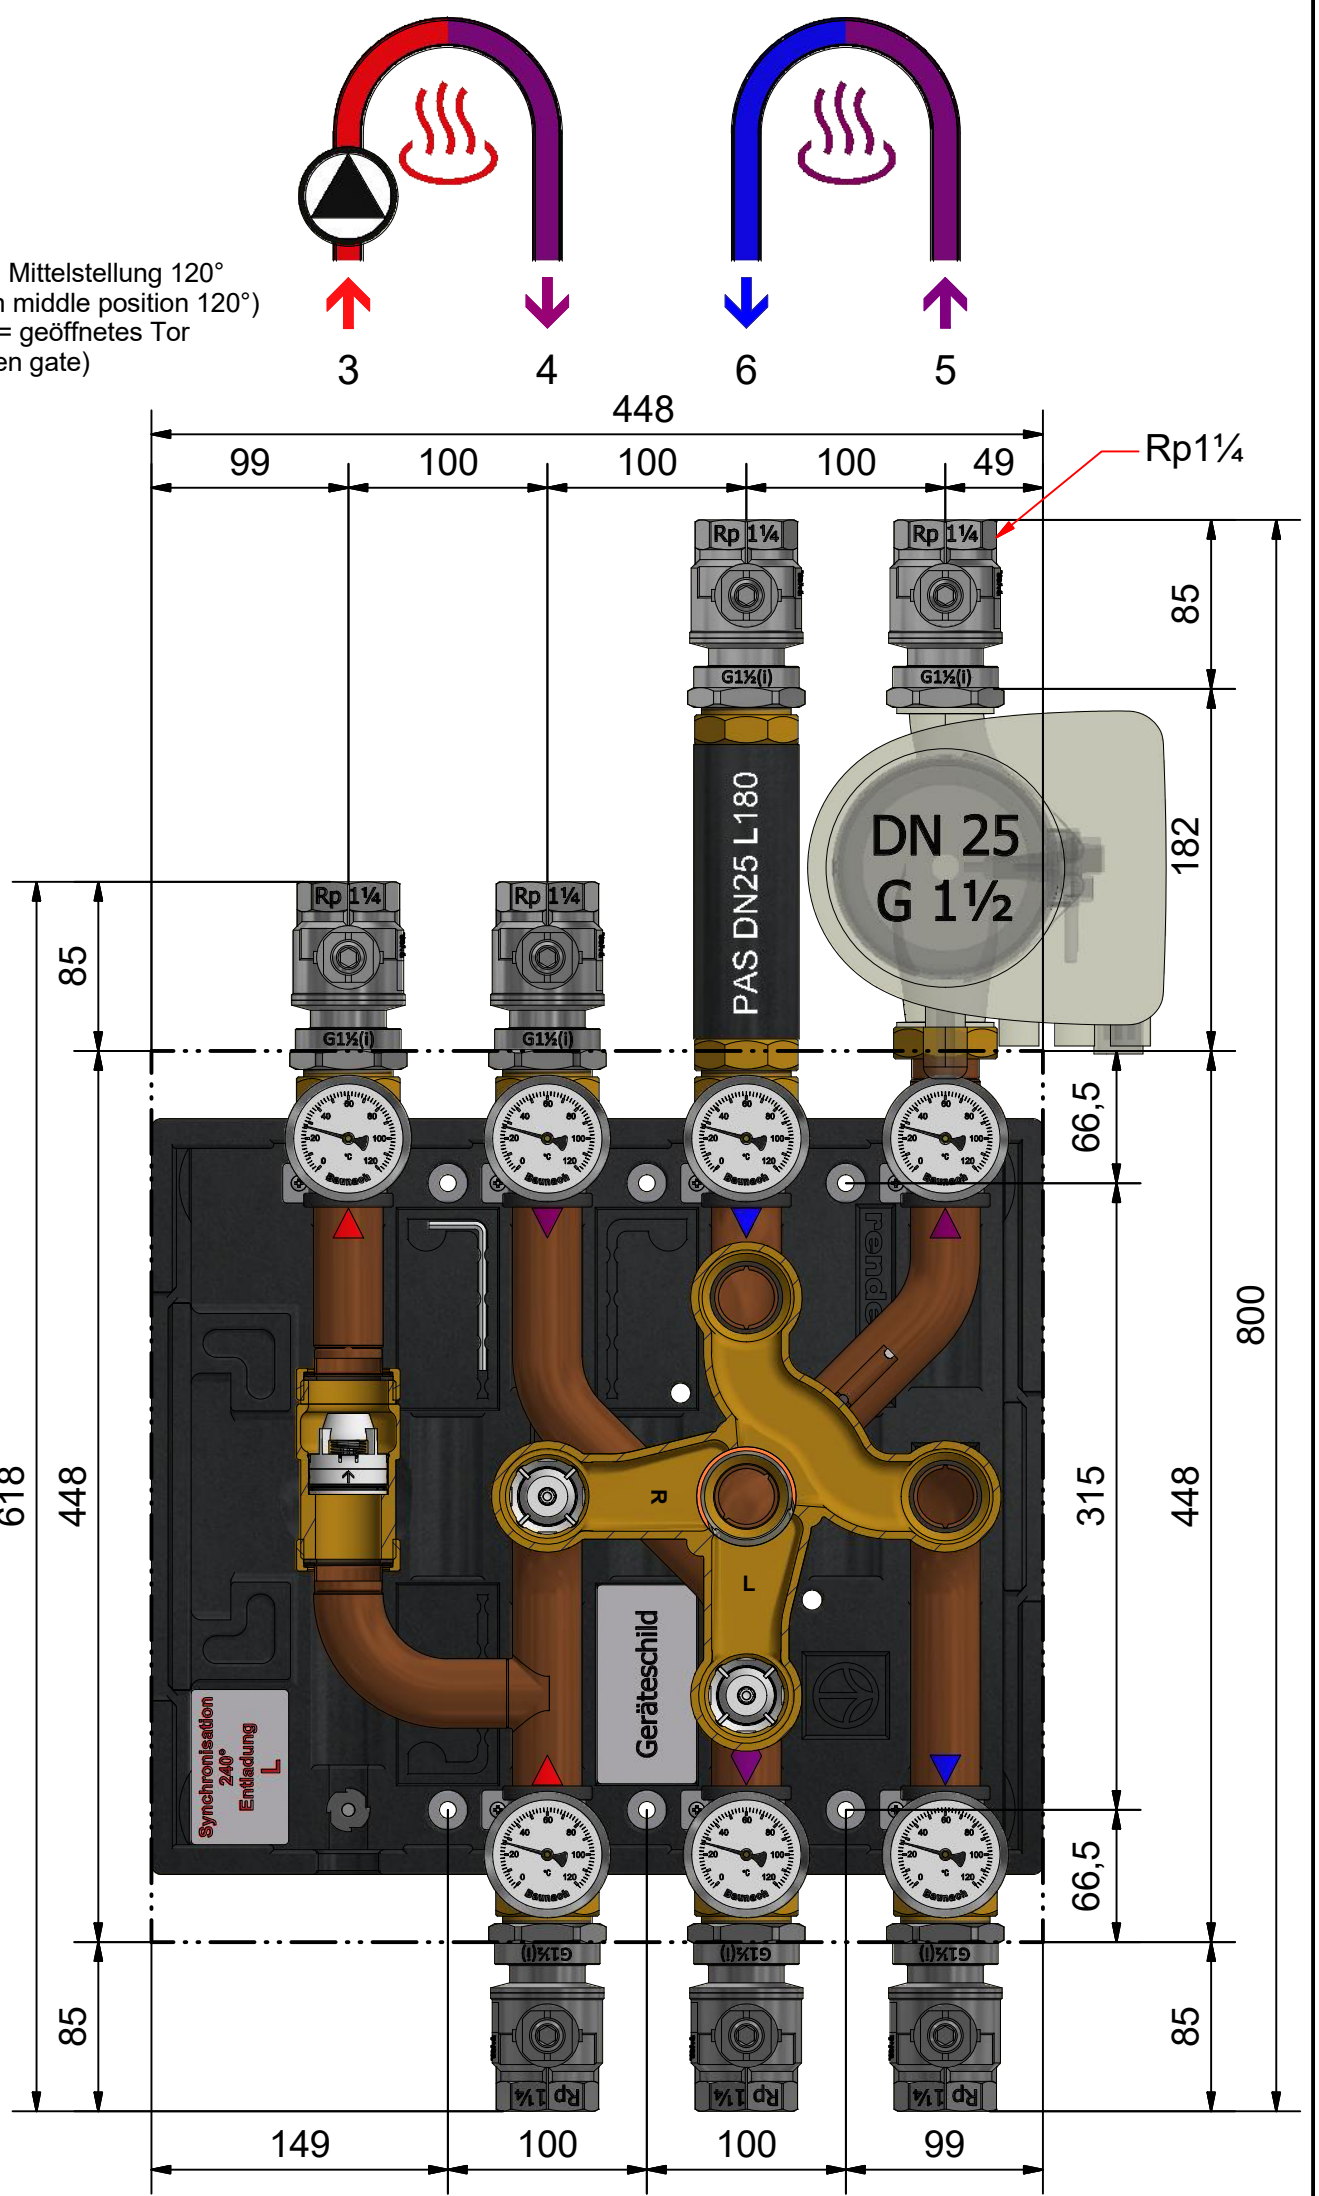

!
 Pumpe bauseits erforderlich!
 (Pump required onsite!)
 Gläsern gezeichnete Komponenten sind im Lieferumfang nicht enthalten!
 (Glassy drawn components are not included in the delivery!)

Leistungsdaten	3 - 4	5 - 6
Kvs	15,8	18,9
m ³ /h [100mbar]	5,0	6,0
kW [ΔT]	116 [20K]	70 [10K]
Datum/Name	16.11.2021	PL