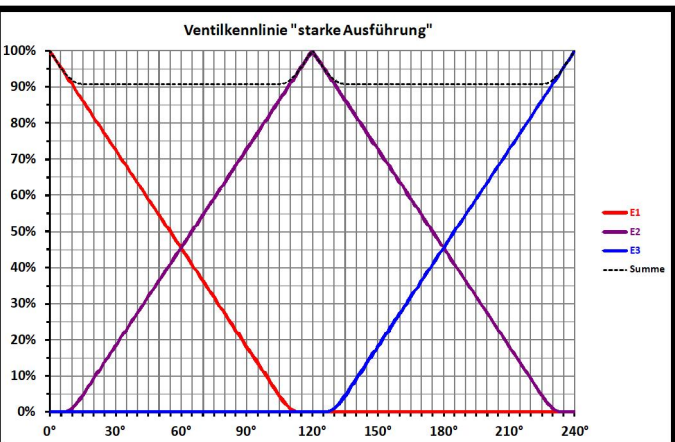

!
 Gläsern gezeichnete Komponenten sind im Lieferumfang nicht enthalten!
 (Glassy drawn components are not included in the delivery!)

Leistungsdaten	3 - 4	5 - 6
Kvs	15,8	18,9
m ³ /h [100mbar]	5,0	6,0
kW [ΔT]	116 [20K]	70 [10K]
Datum/Name	16.11.2021	PL