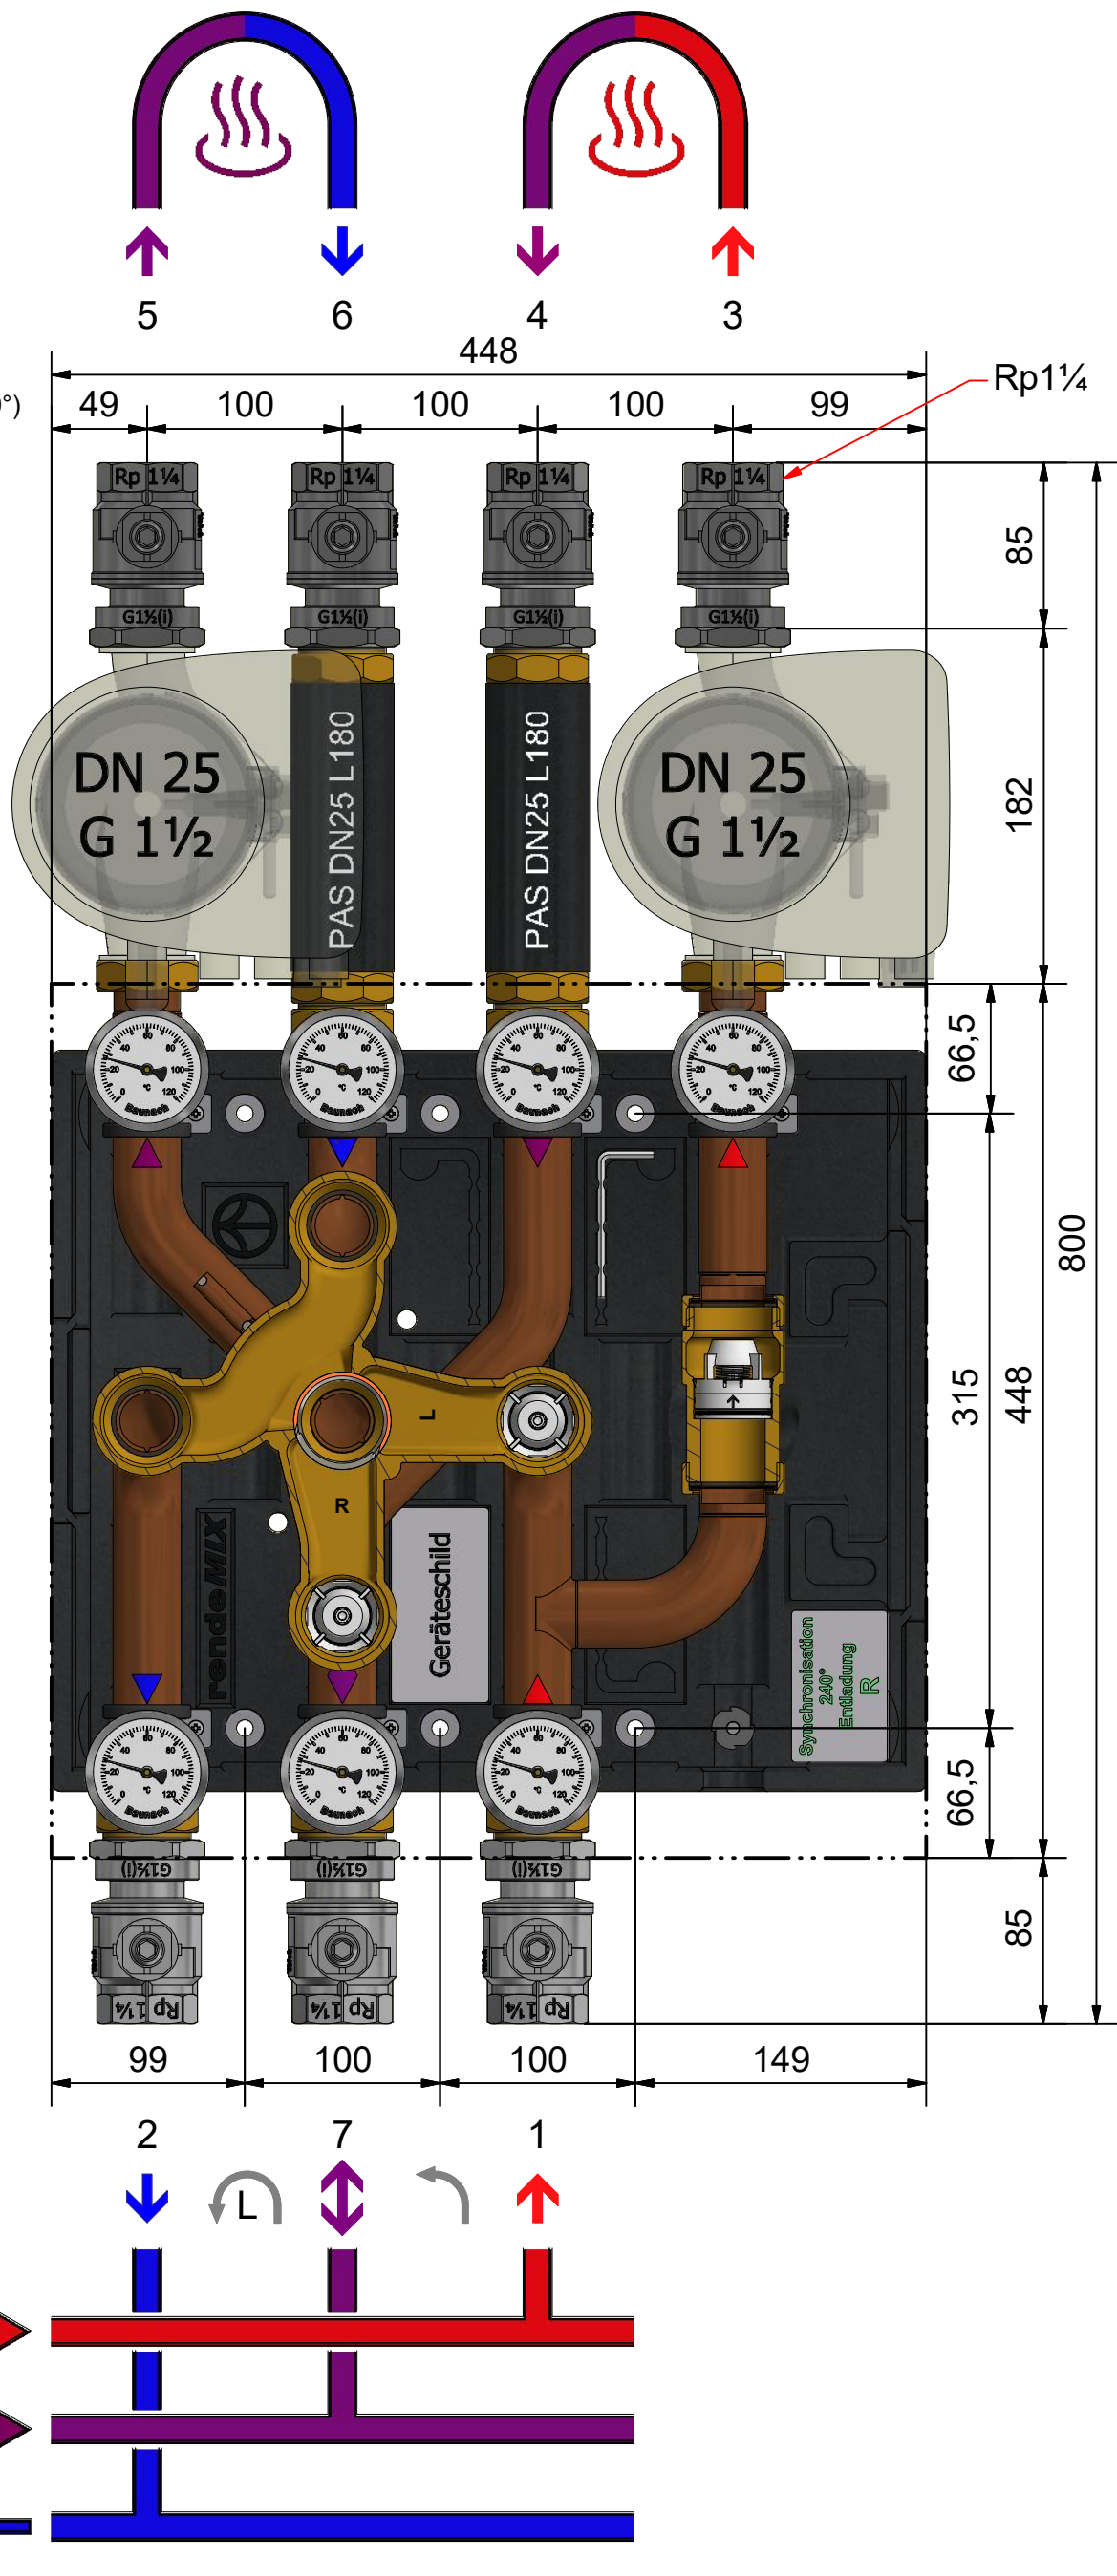

!
 Gläsern gezeichnete Komponenten sind im Lieferumfang nicht enthalten!
 (Glassy drawn components are not included in the delivery!)

Leistungsdaten	3 - 4	5 - 6
Kvs	15,8	18,9
m ³ /h [100mbar]	5,0	6,0
kW [ΔT]	116 [20K]	70 [10K]
Datum/Name	16.11.2021	PL

Baunach

Art.-Bez.: **rMIX DN32 3x4 L 35**

Art.-Nr.: 001 034-DBL