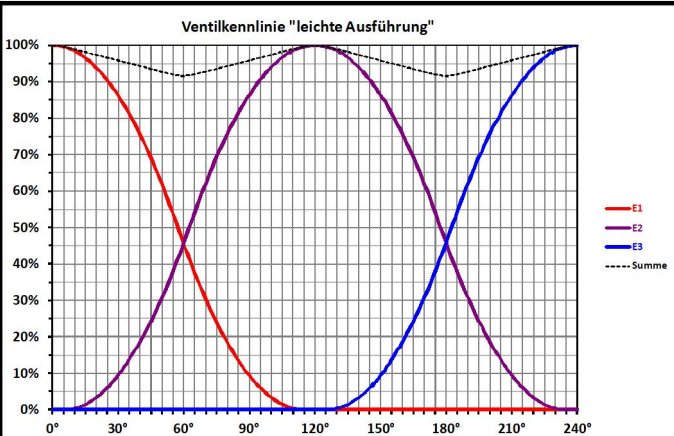

- Synchronisation in Mittelstellung 45°
 (- synchronisation in middle position 45°)
 - gelbe Markierung = geschlossenes Tor
 (- yellow mark = closed gate)

- Synchronisation in Mittelstellung 120°
 (- synchronisation in middle position 120°)
 - gelbe Markierung = geöffnetes Tor
 (- yellow mark = open gate)

!
 Gläsern gezeichnete Komponenten
 sind im Lieferumfang nicht enthalten!
 (Glassy drawn components
 are not included in the delivery!)

Leistungsdaten	3 - 4	5 - 6
Kvs	12,5	6,2
m³/h [100mbar]	4,0	2,0
kW [ΔT]	93 [20K]	23 [10K]
Datum/Name	16.11.2021	PL