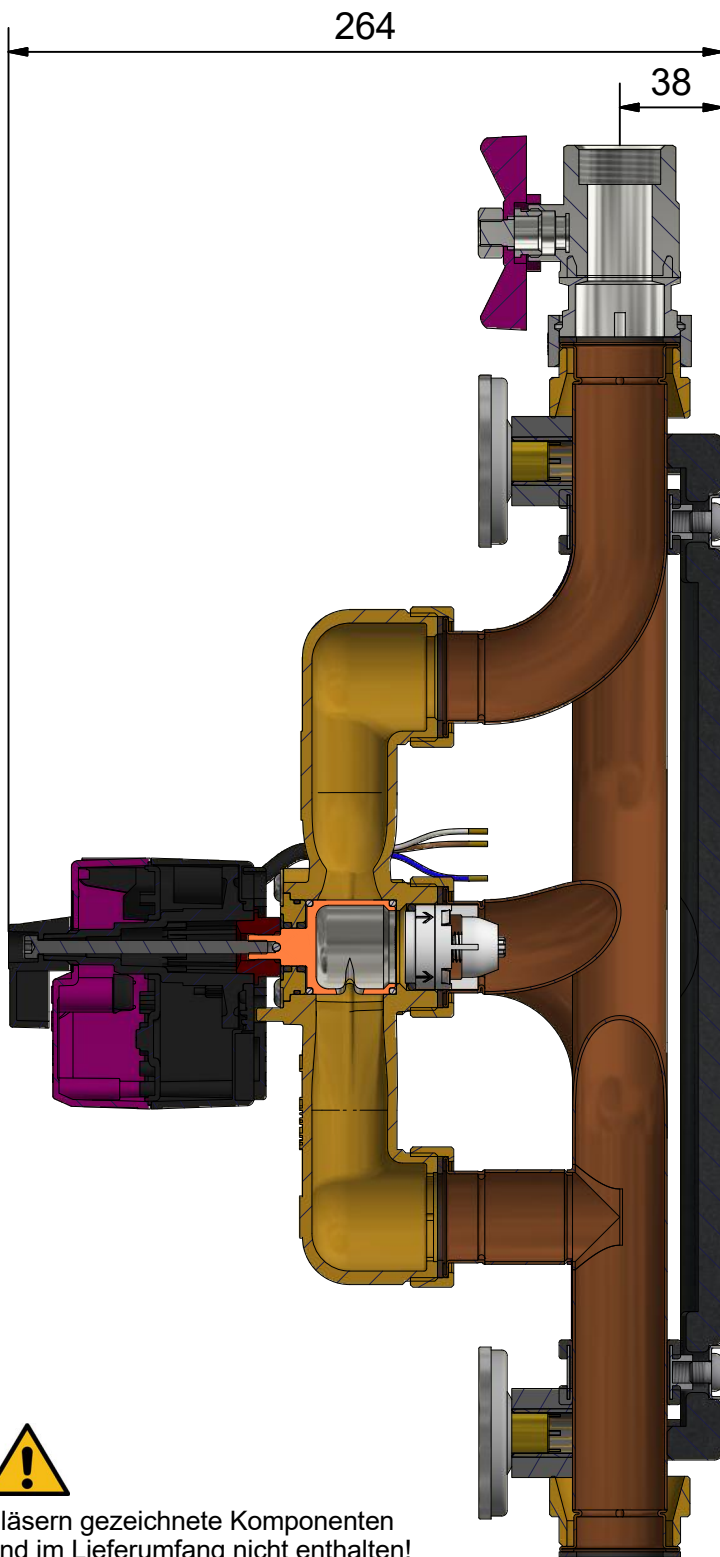

- Synchronisation in Mittelstellung 45°
 (- synchronisation in middle position 45°)
 - gelbe Markierung = geschlossenes Tor
 (- yellow mark = closed gate)

- Synchronisation in Mittelstellung 120°
 (- synchronisation in middle position 120°)
 - gelbe Markierung = geöffnetes Tor
 (- yellow mark = open gate)

!
 Gläsern gezeichnete Komponenten
 sind im Lieferumfang nicht enthalten!
 (Glassy drawn components
 are not included in the delivery!)

Leistungsdaten	3 - 4	5 - 6
Kvs	12,5	6,2
m³/h [100mbar]	4,0	2,0
kW [ΔT]	93 [20K]	23 [10K]
Datum/Name	16.11.2021	PL

Art.-Bez.:
rMIX DN25 3x4+3mix COPH

Baunach Art.-Nr.: 001 199-DBL