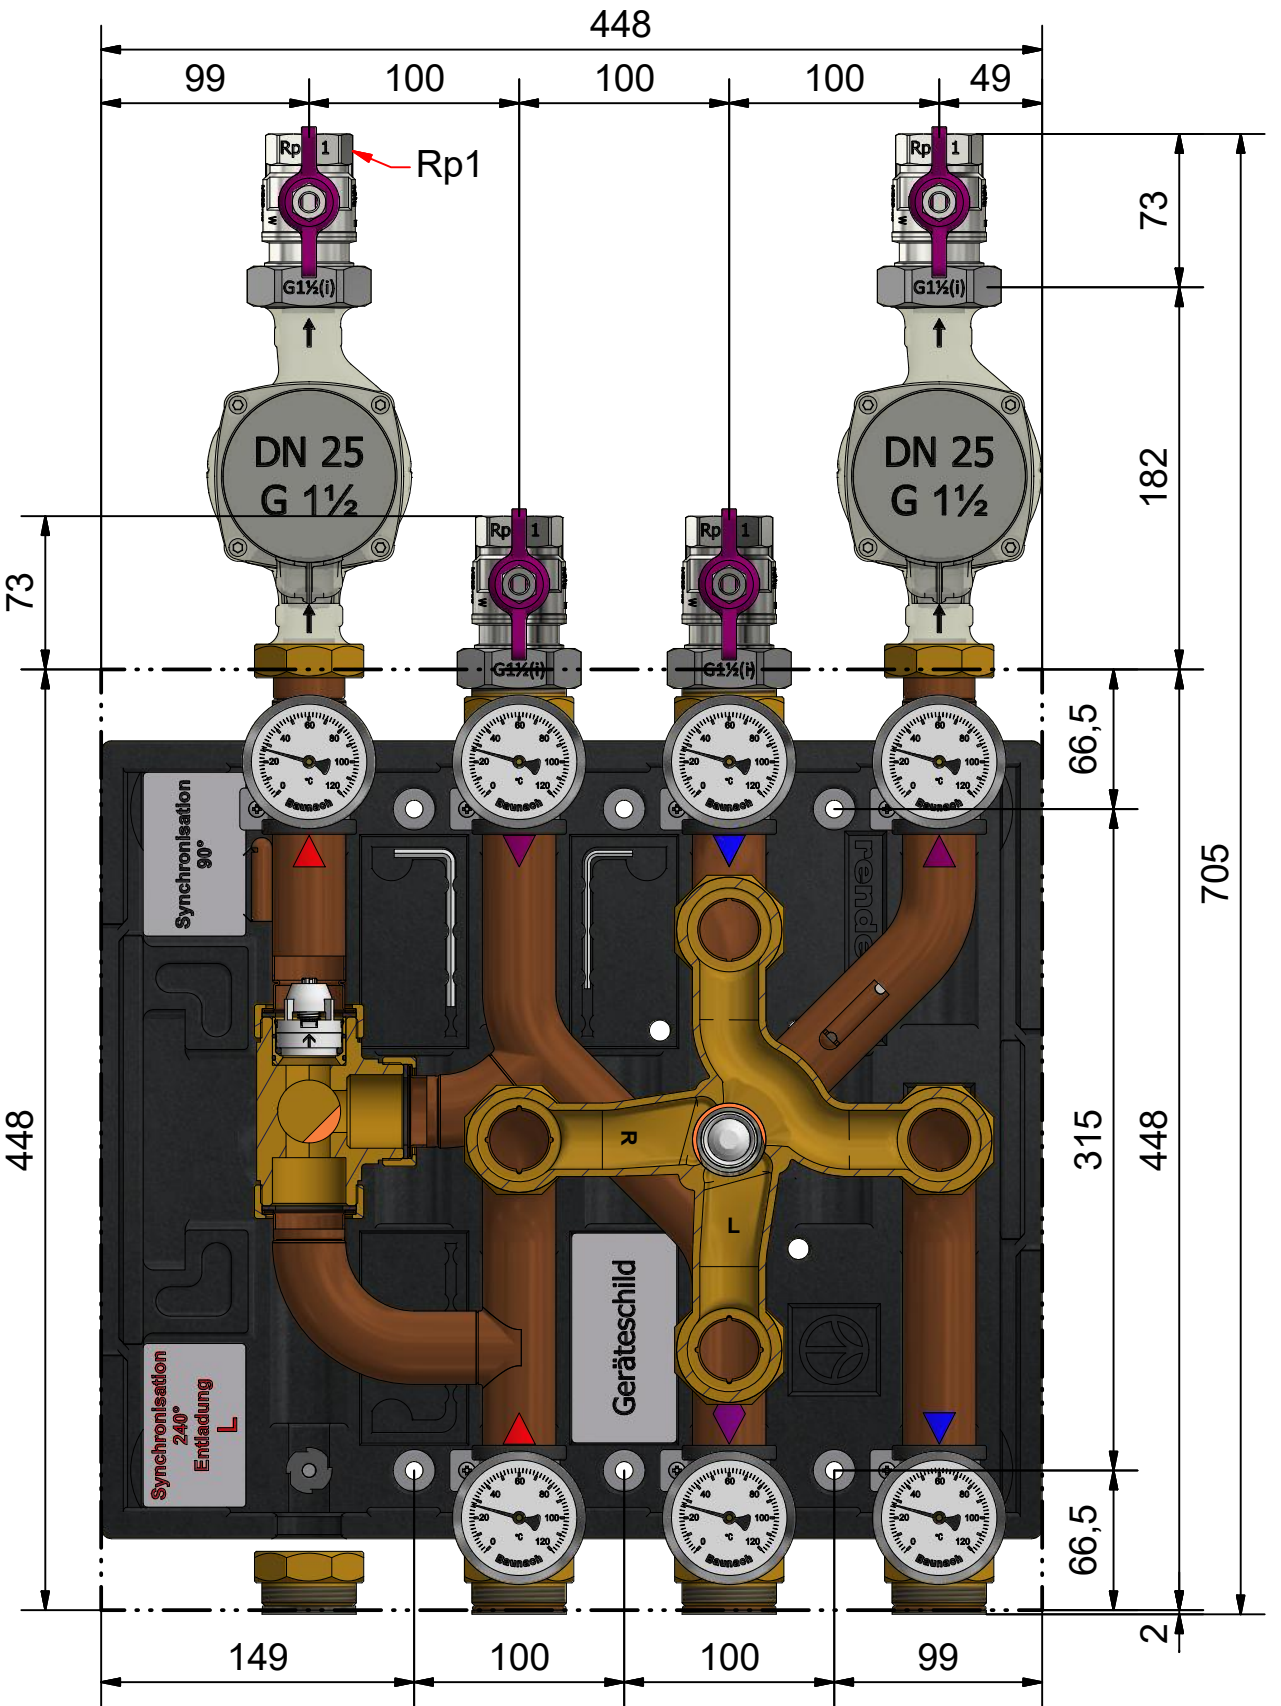

- Synchronisation in Mittelstellung 45°
 (- synchronisation in middle position 45°)
 - gelbe Markierung = geschlossenes Tor
 (- yellow mark = closed gate)

- Synchronisation in Mittelstellung 120°
 (- synchronisation in middle position 120°)
 - gelbe Markierung = geöffnetes Tor
 (- yellow mark = open gate)

!
 Gläsern gezeichnete Komponenten
 sind im Lieferumfang nicht enthalten!
 (Glassy drawn components
 are not included in the delivery!)

Leistungsdaten	3 - 4	5 - 6
Kvs	12,5	6,2
m³/h [100mbar]	4,0	2,0
kW [ΔT]	93 [20K]	23 [10K]
Datum/Name	16.11.2021	PL

Art.-Bez.:
rMIX DN25 3x4+3mix COPH

Baunach Art.-Nr.: 001 199-DBL