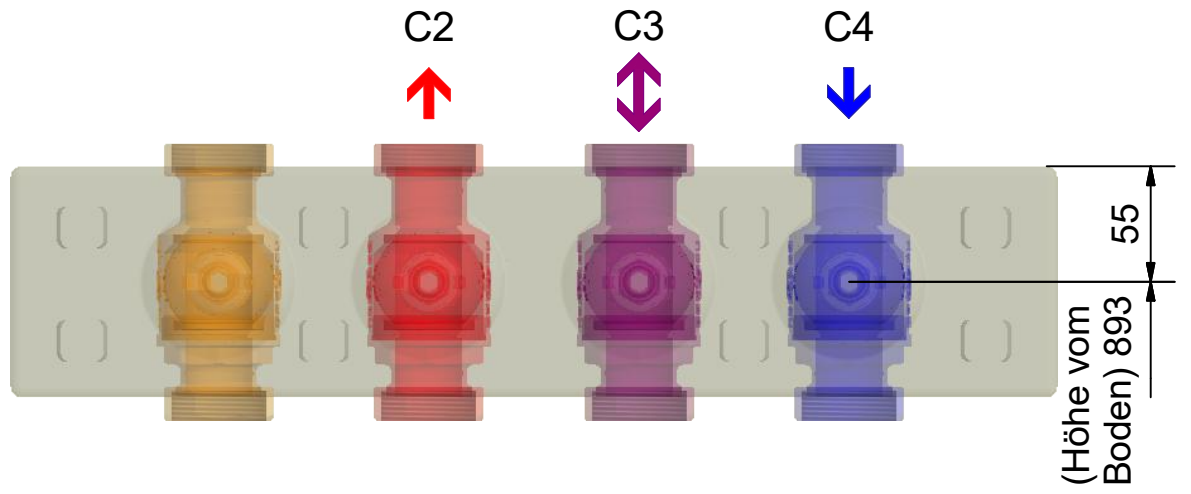

- Synchronisation in Mittelstellung 45°
 (- synchronisation in middle position 45°)
 - gelbe Markierung = geschlossenes Tor
 (- yellow mark = closed gate)

- Synchronisation in Mittelstellung 120°
 (- synchronisation in middle position 120°)
 - gelbe Markierung = geöffnetes Tor
 (- yellow mark = open gate)

!
 Gläsern gezeichnete Komponenten
 sind im Lieferumfang nicht enthalten!
 (Glassy drawn components
 are not included in the delivery!)

Leistungsdaten	3 - 4	5 - 6
Kvs	12,5	6,2
m³/h [100mbar]	4,0	2,0
kW [ΔT]	93 [20K]	23 [10K]
Datum/Name	16.11.2021	PL