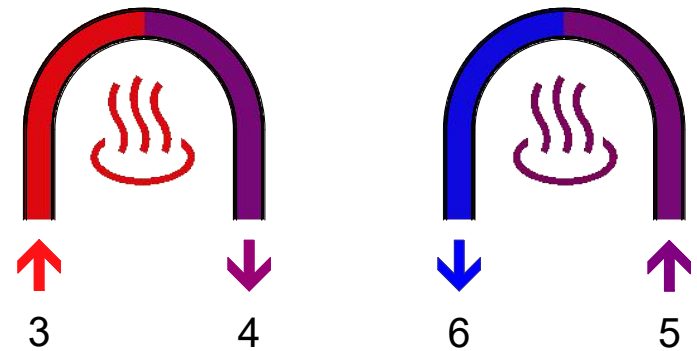

- Synchronisation in Mittelstellung 45°
 (- synchronisation in middle position 45°)
 - gelbe Markierung = geschlossenes Tor
 (- yellow mark = closed gate)

- Synchronisation in Mittelstellung 120°
 (- synchronisation in middle position 120°)
 - gelbe Markierung = geöffnetes Tor
 (- yellow mark = open gate)

!
 Gläsern gezeichnete Komponenten
 sind im Lieferumfang nicht enthalten!
 (Glassy drawn components
 are not included in the delivery!)

Leistungsdaten	3 - 4	5 - 6
Kvs	12,5	6,2
m³/h [100mbar]	4,0	2,0
kW [ΔT]	93 [20K]	23 [10K]
Datum/Name	16.11.2021	PL