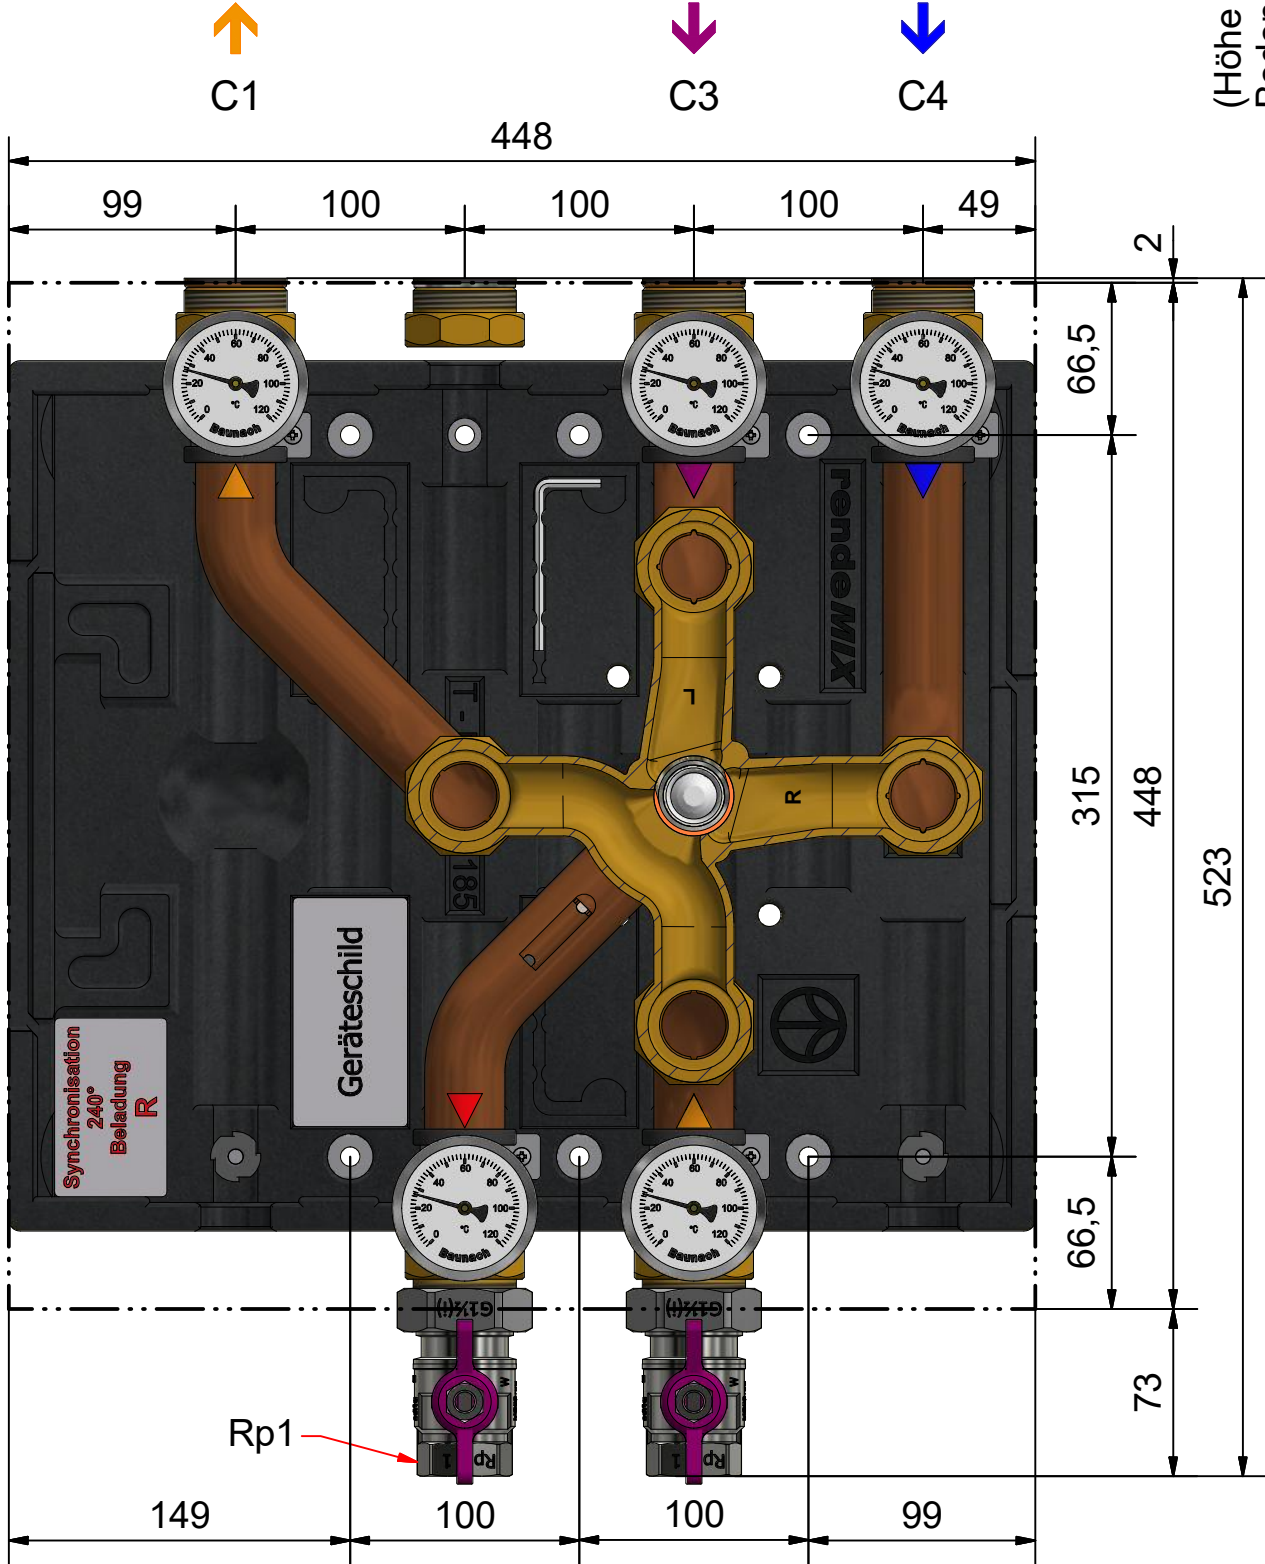

Gläsern gezeichnete Komponenten sind im Lieferumfang nicht enthalten!
 (Glassy drawn components are not included in the delivery!)

Leistungsdaten	5 - 6	
Kvs	6,2	
m³/h [250mbar]	3,1	
kW [ΔT]	36 [10K]	72 [20K]
Datum/Name	16.11.2021	PL

Datenblatt	Datum	Name	Art.-Bez.: rMIX DN25 2x3 CUW2
	Gezeichnet	23.04.2026 A. Sarrafan	
	Kontrolliert	28.04.2026 P. Liebert	
	Freigabe	24.03.2026 HG Baunach	
HG Baunach GmbH & Co. KG Rheinstraße 7, D-41836 Hückelhoven Tel. +49 (0) 24 33 / 970 - 210 Fax - 219 www.baunach.net info@baunach.net		Baunach	Art.-Nr.: 001 208-DBL