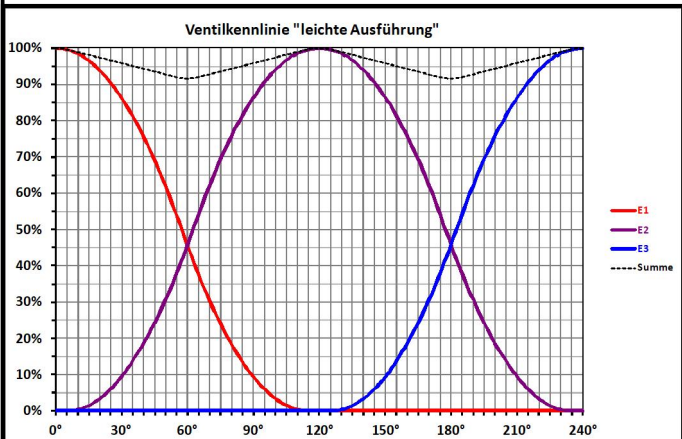

Gläsern gezeichnete Komponenten sind im Lieferumfang nicht enthalten!
 (Glassy drawn components are not included in the delivery!)

Leistungsdaten	5 - 6	
Kvs	6,2	
m³/h [250mbar]	3,1	
kW [ΔT]	36 [10K]	72 [20K]
Datum/Name	16.11.2021	PL