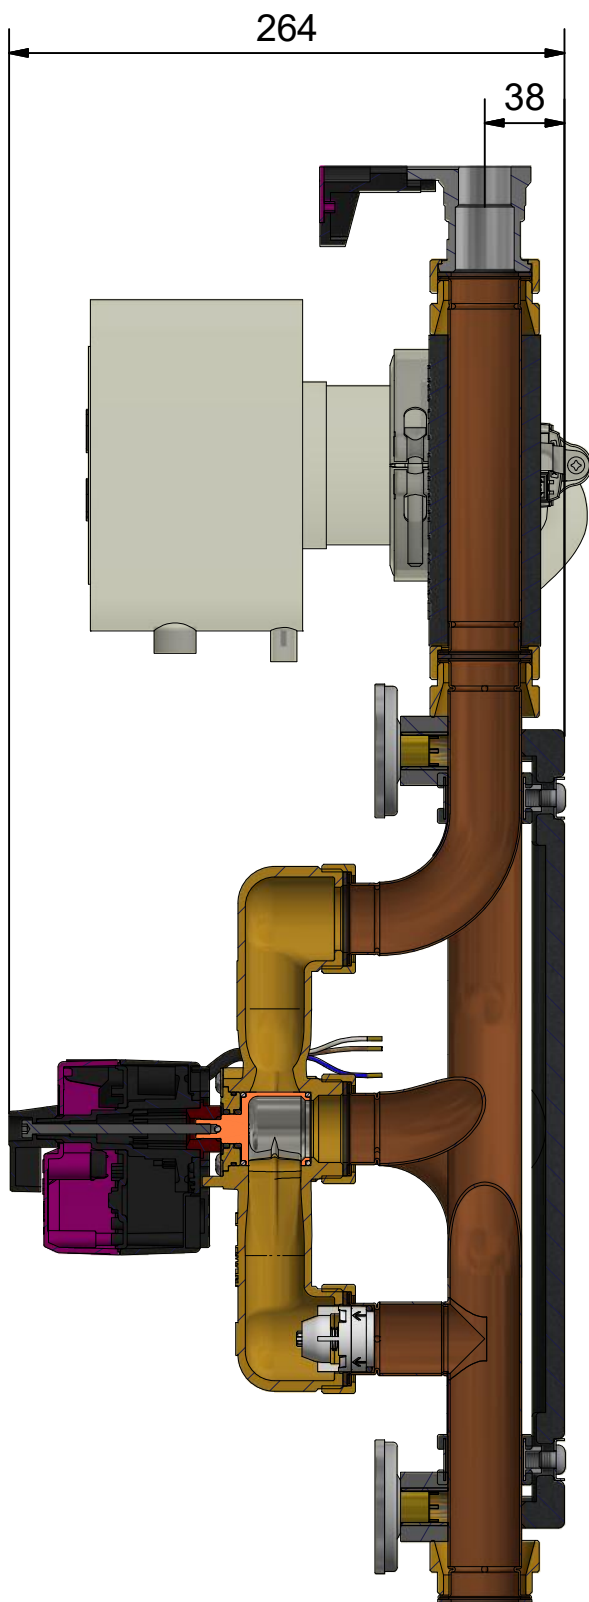

- Synchronisation in Mittelstellung 120°
 (- synchronisation in middle position 120°)
 - gelbe Markierung = geöffnetes Tor
 (- yellow mark = open gate)

Gläsern gezeichnete Komponenten sind im Lieferumfang nicht enthalten!
 (Glassy drawn components are not included in the delivery!)

Leistungsdaten	3 - 4	5 - 6
Kvs	11,9	12,9
m³/h [100mbar]	3,8	4,1
kW [ΔT]	88 [20K]	48 [10K]
Datum/Name	16.11.2021	PL

Datenblatt	
Datum	Name
Gezeichnet 04.06.2025	A. Sarrafan
Kontrolliert 20.03.2026	P. Liebert
Freigabe 24.03.2026	HG Baunach
HG Baunach GmbH & Co. KG Rheinstraße 7, D-41836 Hückelhoven Tel. +49 (0) 24 33 / 970 - 210 Fax - 219 www.baunach.net info@baunach.net	

Art.-Bez.:	rMIX DN25s 3x4 COPH
Art.-Nr.:	001 297-DBL

Baunach