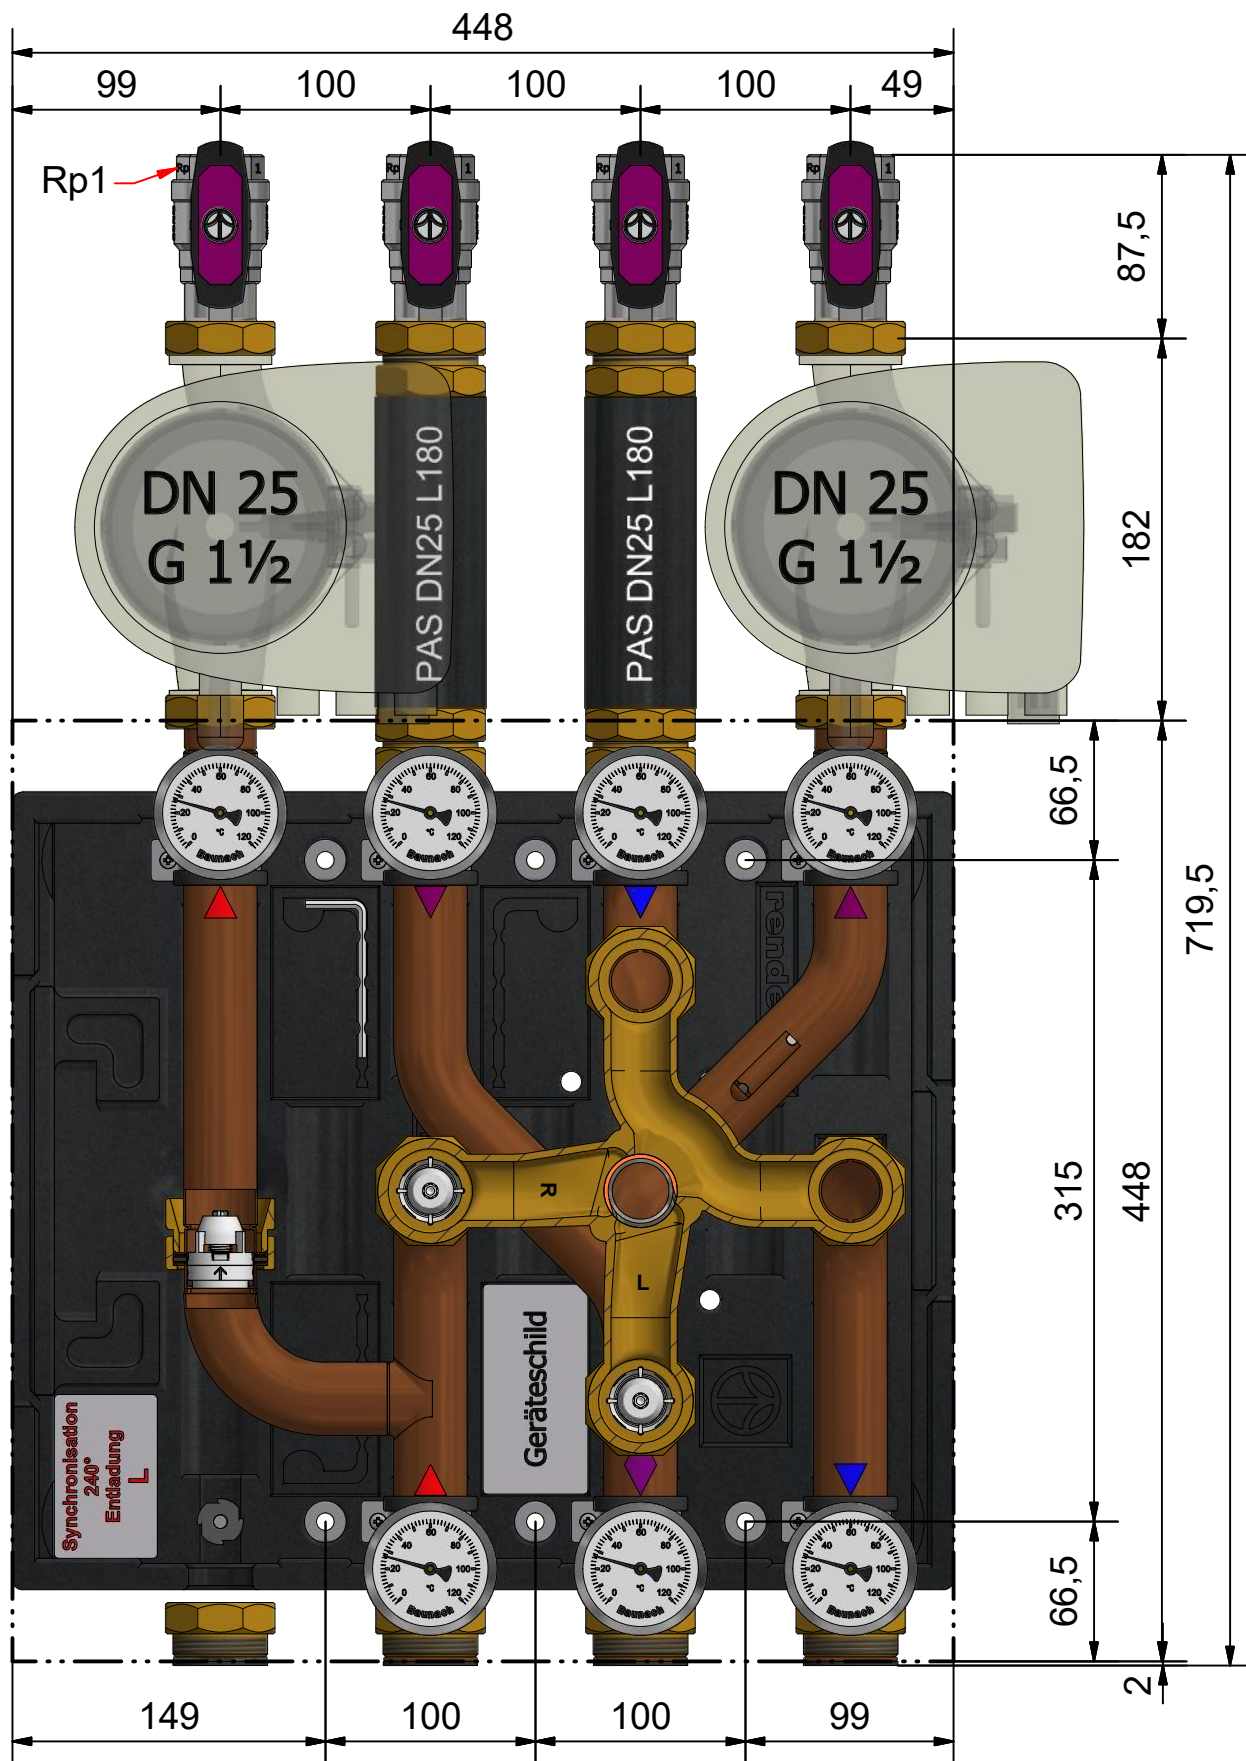

- Synchronisation in Mittelstellung 120°
 (- synchronisation in middle position 120°)
 - gelbe Markierung = geöffnetes Tor
 (- yellow mark = open gate)

Gläsern gezeichnete Komponenten sind im Lieferumfang nicht enthalten!
 (Glassy drawn components are not included in the delivery!)

Leistungsdaten	3 - 4	5 - 6
Kvs	11,9	12,9
m³/h [100mbar]	3,8	4,1
kW [ΔT]	88 [20K]	48 [10K]
Datum/Name	16.11.2021	PL

Datenblatt	
Datum	Name
Gezeichnet 04.06.2025	A. Sarrafan
Kontrolliert 20.03.2026	P. Liebert
Freigabe 24.03.2026	HG Baunach
HG Baunach GmbH & Co. KG Rheinstraße 7, D-41836 Hückelhoven Tel. +49 (0) 24 33 / 970 - 210 Fax - 219 www.baunach.net info@baunach.net	

Art.-Bez.:	rMIX DN25s 3x4 COPH
Art.-Nr.:	001 297-DBL

Baunach