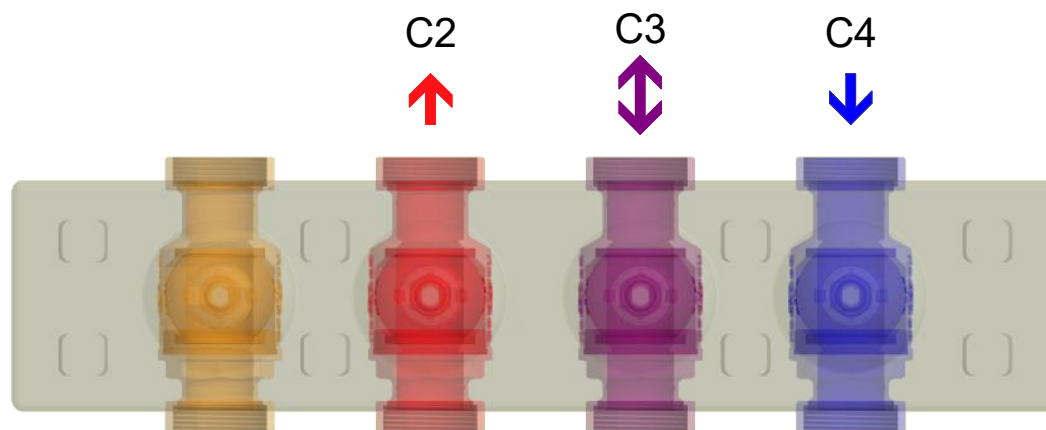

- Synchronisation in Mittelstellung 120°
 (- synchronisation in middle position 120°)
 - gelbe Markierung = geöffnetes Tor
 (- yellow mark = open gate)

Gläsern gezeichnete Komponenten sind im Lieferumfang nicht enthalten!
 (Glassy drawn components are not included in the delivery!)

Leistungsdaten	3 - 4	5 - 6
Kvs	11,9	12,9
m³/h [100mbar]	3,8	4,1
kW [ΔT]	88 [20K]	48 [10K]
Datum/Name	16.11.2021	PL

Datenblatt	
Datum	Name
Gezeichnet 04.06.2025	A. Sarrafan
Kontrolliert 20.03.2026	P. Liebert
Freigabe 24.03.2026	HG Baunach
HG Baunach GmbH & Co. KG Rheinstraße 7, D-41836 Hückelhoven Tel. +49 (0) 24 33 / 970 - 210 Fax - 219 www.baunach.net info@baunach.net	