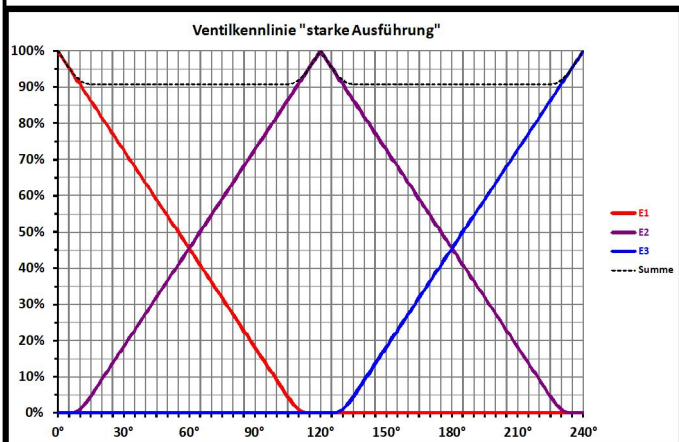

- Synchronisation in Mittelstellung 120°
 (- synchronisation in middle position 120°)
 - gelbe Markierung = geöffnetes Tor
 (- yellow mark = open gate)

Gläsern gezeichnete Komponenten sind im Lieferumfang nicht enthalten!
 (Glassy drawn components are not included in the delivery!)

Leistungsdaten	3 - 4	5 - 6
Kvs	11,9	12,9
m³/h [100mbar]	3,8	4,1
kW [ΔT]	88 [20K]	48 [10K]
Datum/Name	16.11.2021	PL

Datenblatt	
Datum	Name
Gezeichnet 04.06.2025	A. Sarrafan
Kontrolliert 20.03.2026	P. Liebert
Freigabe 24.03.2026	HG Baunach
HG Baunach GmbH & Co. KG Rheinstraße 7, D-41836 Hückelhoven Tel. +49 (0) 24 33 / 970 - 210 Fax - 219 www.baunach.net info@baunach.net	