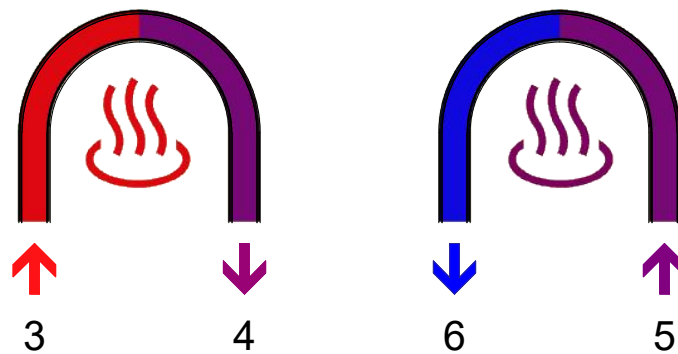

- Synchronisation in Mittelstellung 120°
 (- synchronisation in middle position 120°)
 - gelbe Markierung = geöffnetes Tor
 (- yellow mark = open gate)

Gläsern gezeichnete Komponenten sind im Lieferumfang nicht enthalten!
 (Glassy drawn components are not included in the delivery!)