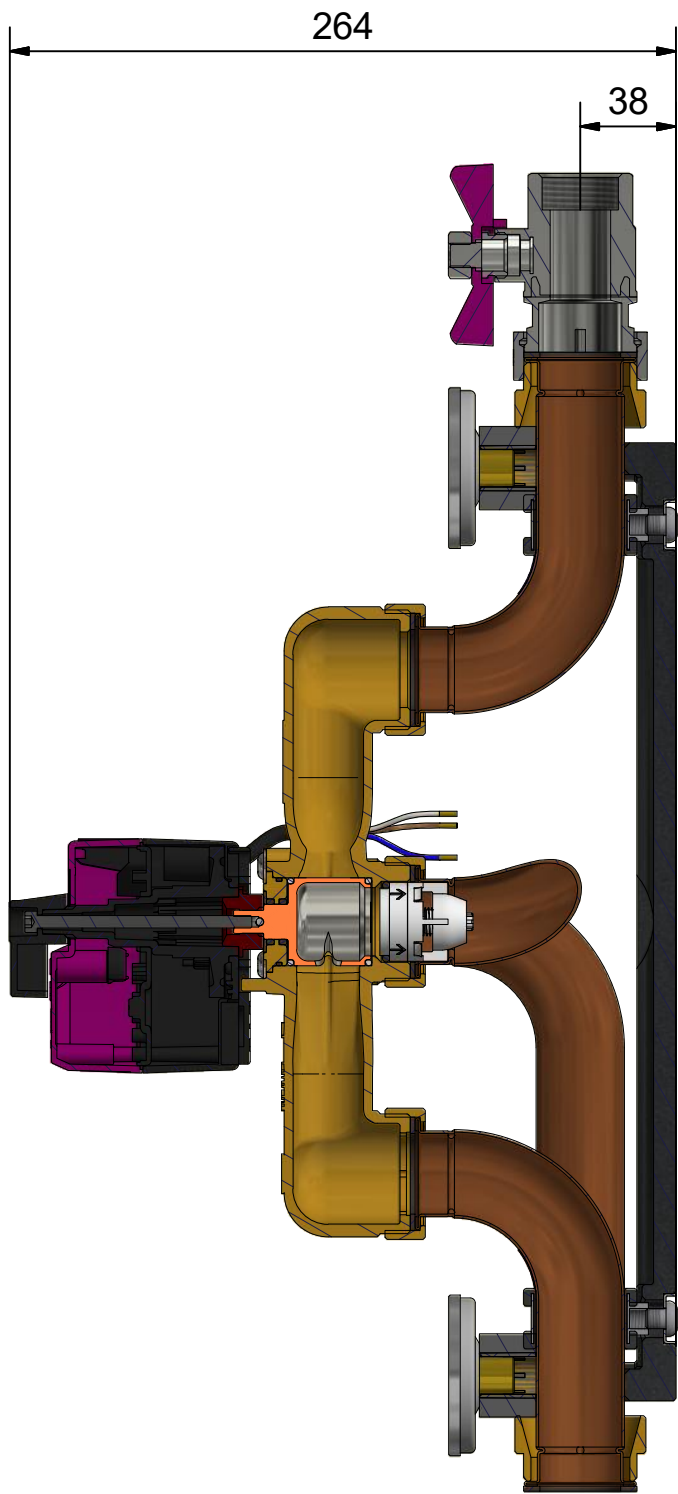

- Synchronisation in Mittelstellung 120°
 (- synchronisation in middle position 120°)
 - gelbe Markierung = geöffnetes Tor
 (- yellow mark = open gate)

Gläsern gezeichnete Komponenten sind im Lieferumfang nicht enthalten!
 (Glassy drawn components are not included in the delivery!)

Leistungsdaten	5 - 6	
Kvs	6,2	
m³/h [100mbar]	2,0	
kW [ΔT]	23 [10K]	47 [20K]
Datum/Name	16.11.2021	PL

Datenblatt	Datum	Name
	Gezeichnet 02.04.2025	A. Sarrafan
	Kontrolliert 01.04.2026	P. Liebert
	Freigabe 24.03.2026	HG Baunach
HG Baunach GmbH & Co. KG Rheinstraße 7, D-41836 Hückelhoven Tel. +49 (0) 24 33 / 970 - 210 Fax - 219 www.baunach.net info@baunach.net		
Baunach		

Art.-Bez.:	rMIX DN25 3x2 COPH
Art.-Nr.:	001 377-DBL