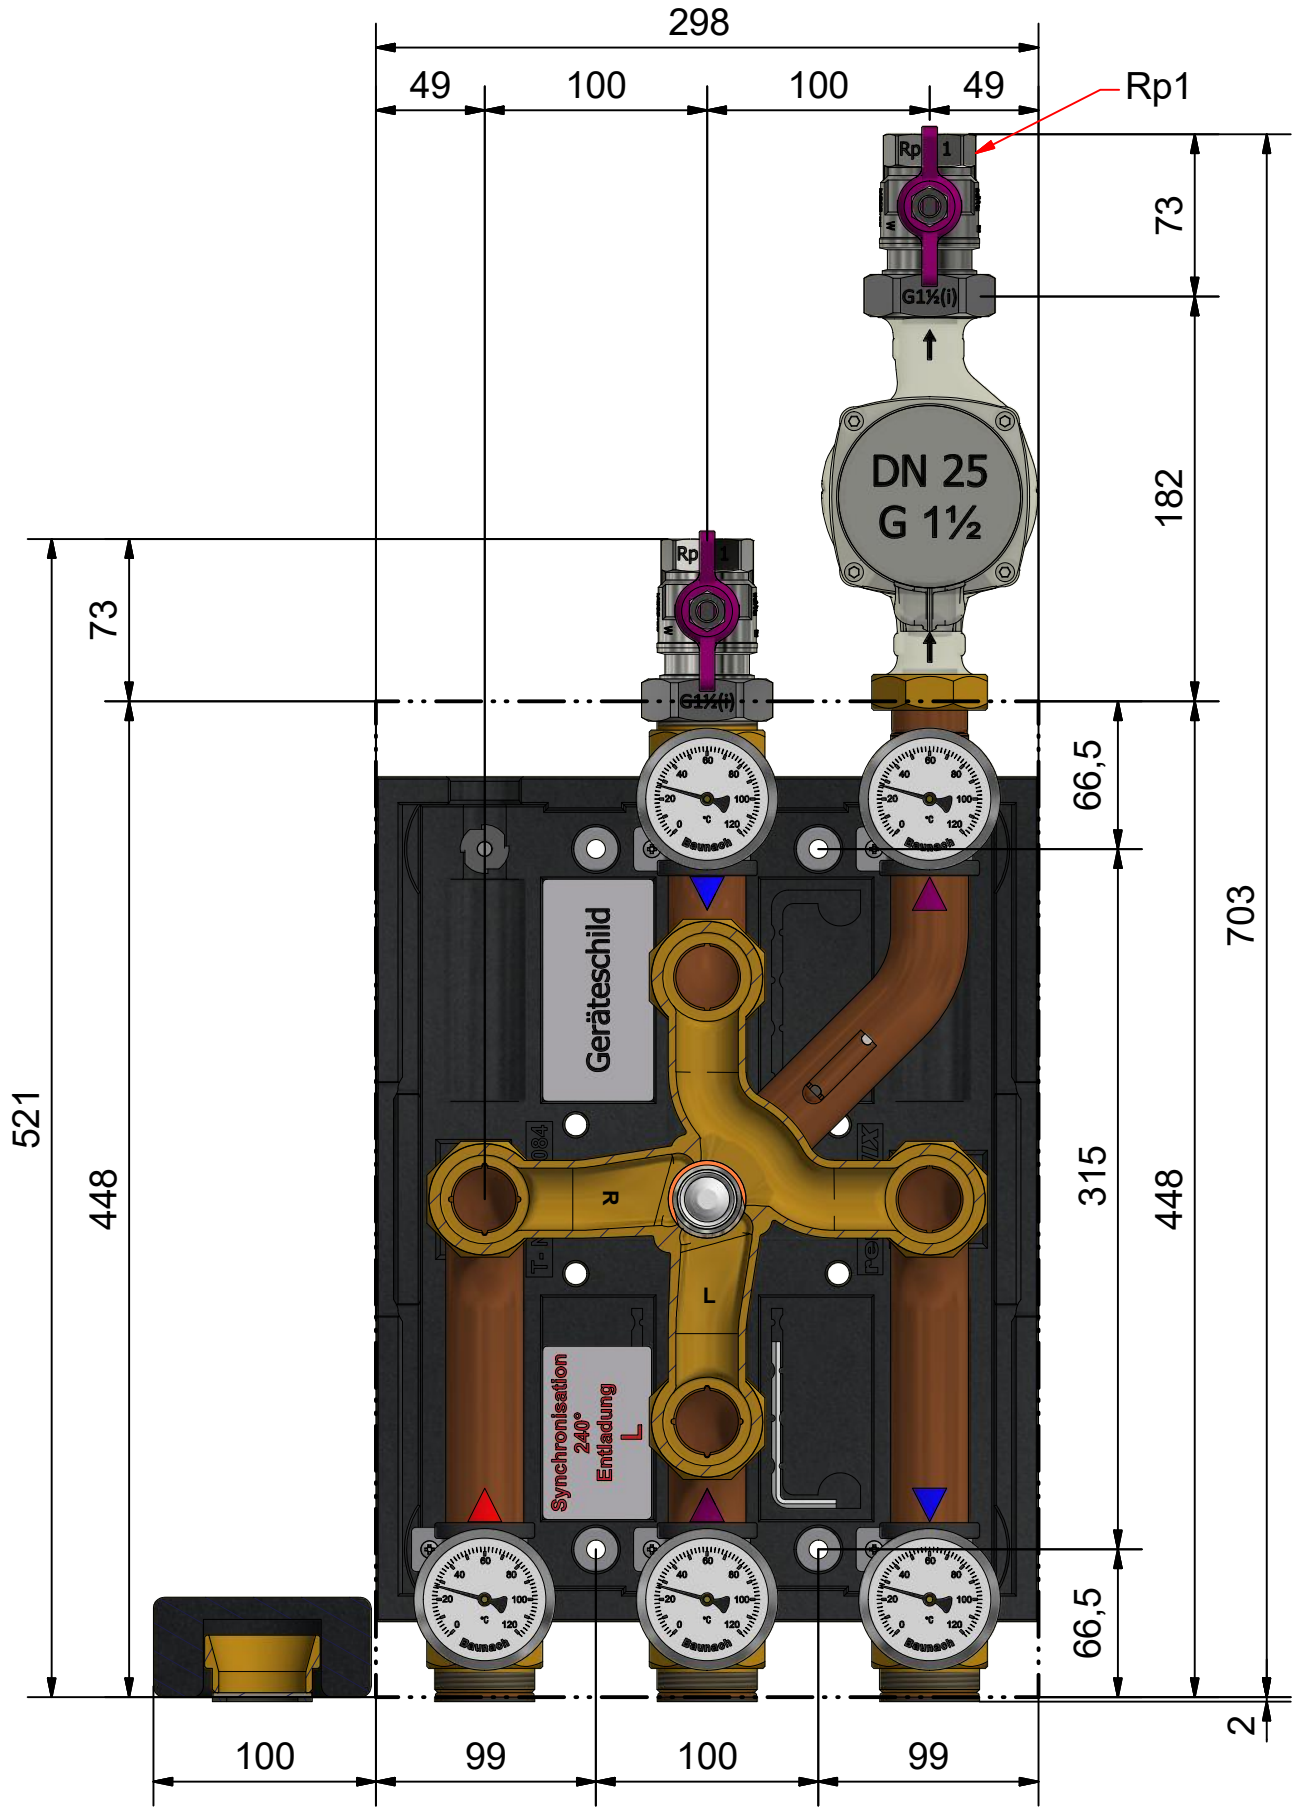

- Synchronisation in Mittelstellung 120°
 (- synchronisation in middle position 120°)
 - gelbe Markierung = geöffnetes Tor
 (- yellow mark = open gate)

Gläsern gezeichnete Komponenten sind im Lieferumfang nicht enthalten!
 (Glassy drawn components are not included in the delivery!)

Leistungsdaten	5 - 6	
Kvs	6,2	
m³/h [100mbar]	2,0	
kW [ΔT]	23 [10K]	47 [20K]
Datum/Name	16.11.2021	PL

Datenblatt	Datum	Name
	Gezeichnet 02.04.2025	A. Sarrafan
	Kontrolliert 01.04.2026	P. Liebert
	Freigabe 24.03.2026	HG Baunach
HG Baunach GmbH & Co. KG Rheinstraße 7, D-41836 Hückelhoven Tel. +49 (0) 24 33 / 970 - 210 Fax - 219 www.baunach.net info@baunach.net		
Baunach		

Art.-Bez.:	rMIX DN25 3x2 COPH
Art.-Nr.:	001 377-DBL