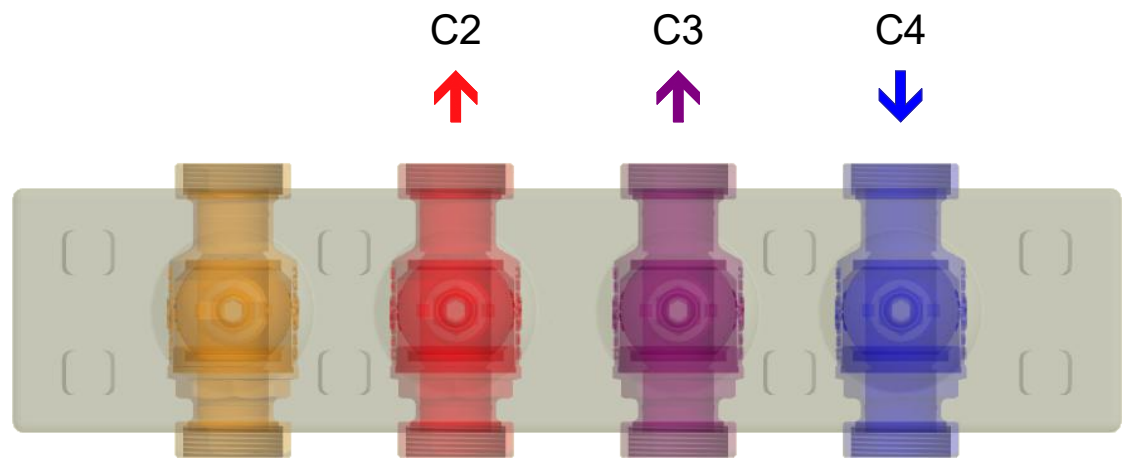

- Synchronisation in Mittelstellung 120°
 (- synchronisation in middle position 120°)
 - gelbe Markierung = geöffnetes Tor
 (- yellow mark = open gate)

Gläsern gezeichnete Komponenten sind im Lieferumfang nicht enthalten!
 (Glassy drawn components are not included in the delivery!)

Leistungsdaten	5 - 6	
Kvs	6,2	
m³/h [100mbar]	2,0	
kW [ΔT]	23 [10K]	47 [20K]
Datum/Name	16.11.2021	PL

Datenblatt	Datum	Name
	Gezeichnet 02.04.2025	A. Sarrafan
	Kontrolliert 01.04.2026	P. Liebert
	Freigabe 24.03.2026	HG Baunach
HG Baunach GmbH & Co. KG Rheinstraße 7, D-41836 Hückelhoven Tel. +49 (0) 24 33 / 970 - 210 Fax - 219 www.baunach.net info@baunach.net		
Baunach		

Art.-Bez.:	rMIX DN25 3x2 COPH
Art.-Nr.:	001 377-DBL