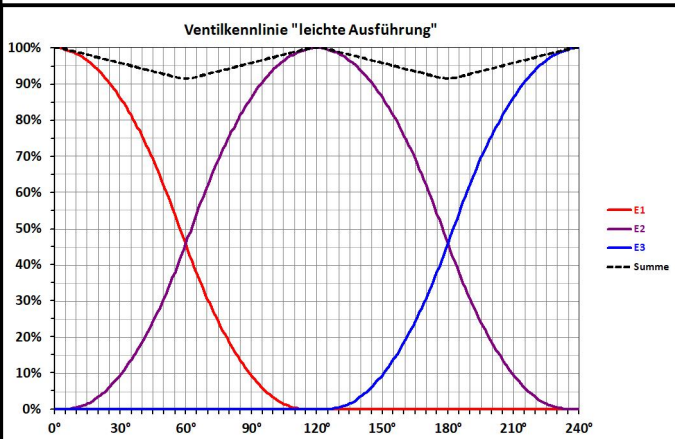

- Synchronisation in Mittelstellung 120°
 (- synchronisation in middle position 120°)
 - gelbe Markierung = geöffnetes Tor
 (- yellow mark = open gate)

Gläsern gezeichnete Komponenten sind im Lieferumfang nicht enthalten!
 (Glassy drawn components are not included in the delivery!)

Leistungsdaten	5 - 6	
Kvs	6,2	
m³/h [100mbar]	2,0	
kW [ΔT]	23 [10K]	47 [20K]
Datum/Name	16.11.2021	PL

Datenblatt	Datum	Name
	Gezeichnet 02.04.2025	A. Sarrafan
	Kontrolliert 01.04.2026	P. Liebert
	Freigabe 24.03.2026	HG Baunach
HG Baunach GmbH & Co. KG Rheinstraße 7, D-41836 Hückelhoven Tel. +49 (0) 24 33 / 970 - 210 Fax - 219 www.baunach.net info@baunach.net		
Baunach		