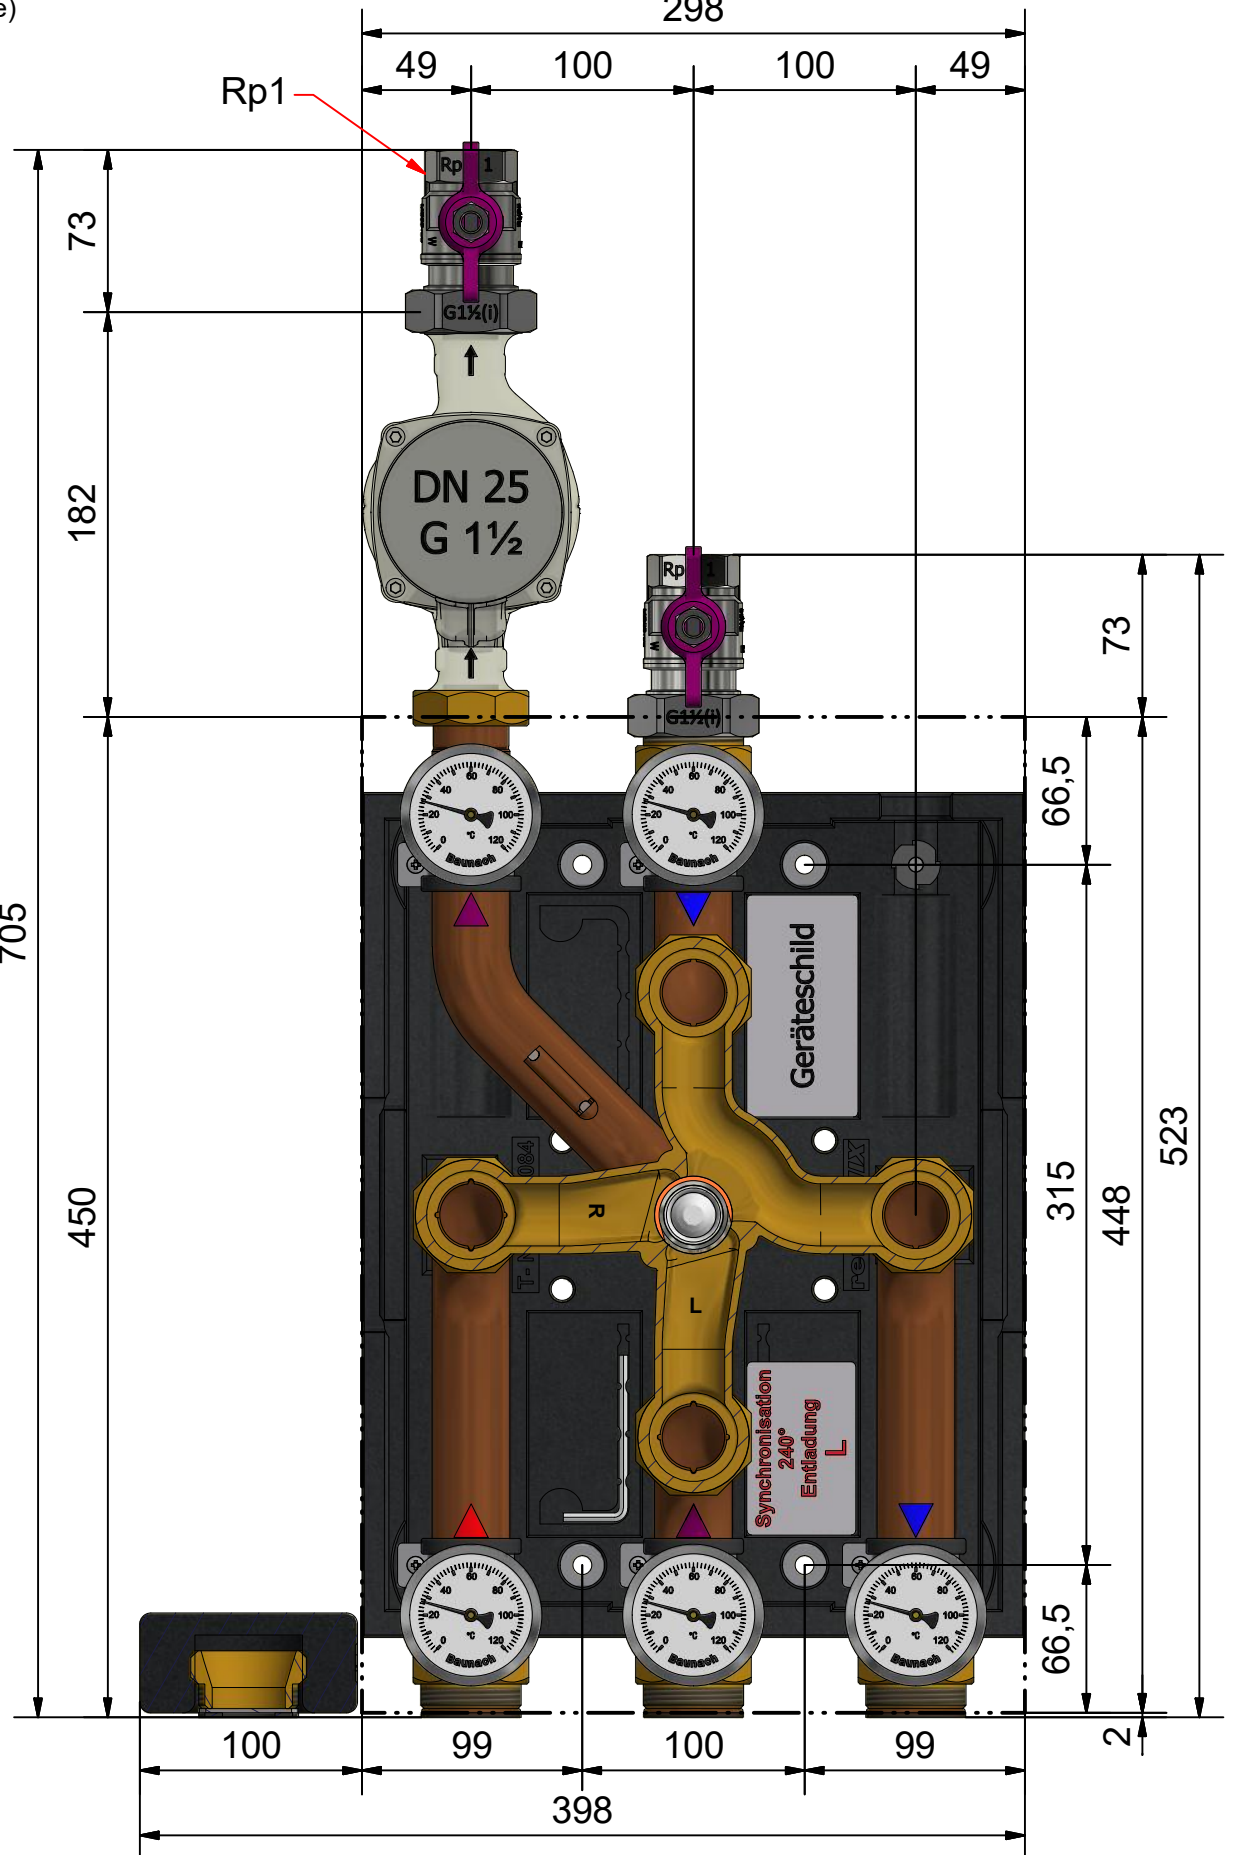

- Synchronisation in Mittelstellung 120°  
 (- synchronisation in middle position 120°)  
 - gelbe Markierung = geöffnetes Tor  
 (- yellow mark = open gate)

Gläsern gezeichnete Komponenten sind im Lieferumfang nicht enthalten!  
 (Glassy drawn components are not included in the delivery!)

Art.-Bez.:	<b>rMIX DN25 3x2 COXPH</b>
Art.-Nr.:	001 379-DBL

**Baunach**