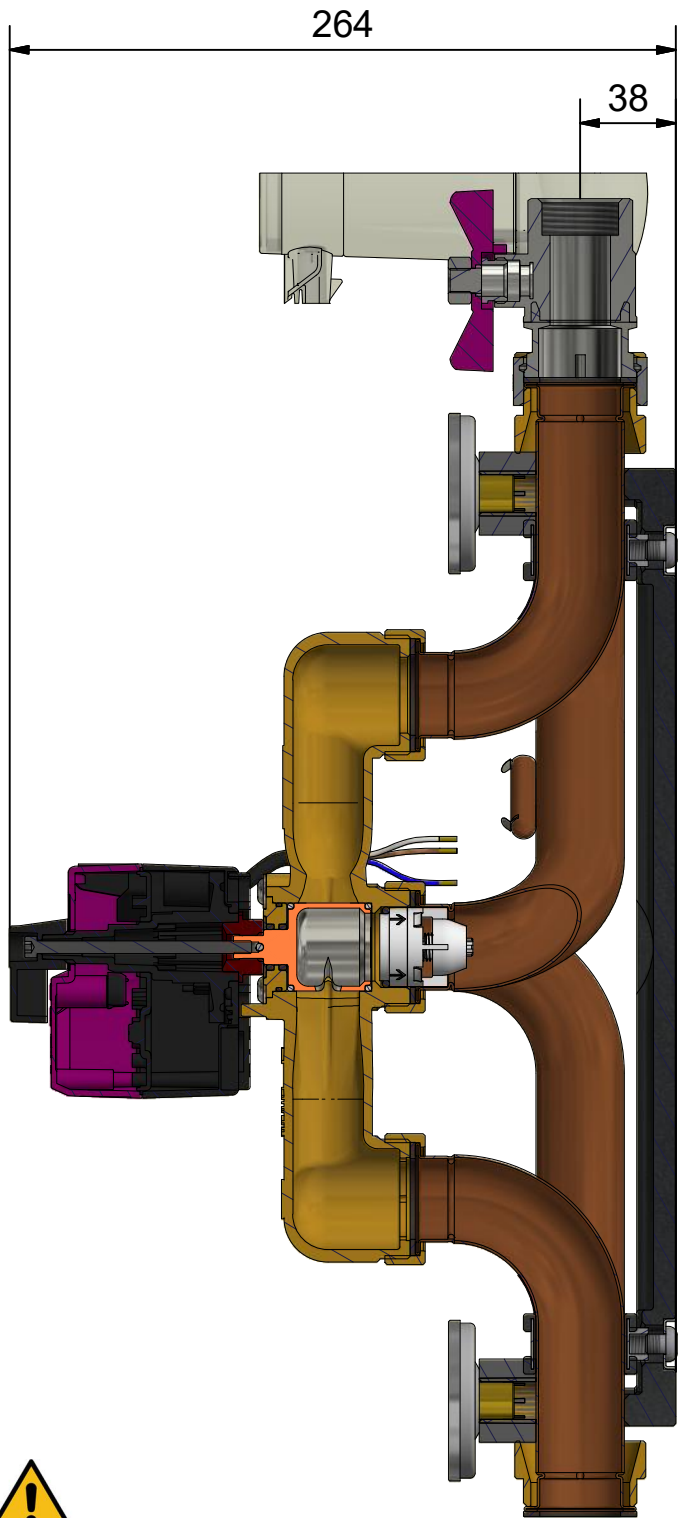

- Synchronisation in Mittelstellung 120°  
 (- synchronisation in middle position 120°)  
 - gelbe Markierung = geöffnetes Tor  
 (- yellow mark = open gate)

Gläsern gezeichnete Komponenten sind im Lieferumfang nicht enthalten!  
 (Glassy drawn components are not included in the delivery!)

Art.-Bez.:	<b>rMIX DN25 3x2 COXPH</b>
Art.-Nr.:	001 379-DBL

**Baunach**