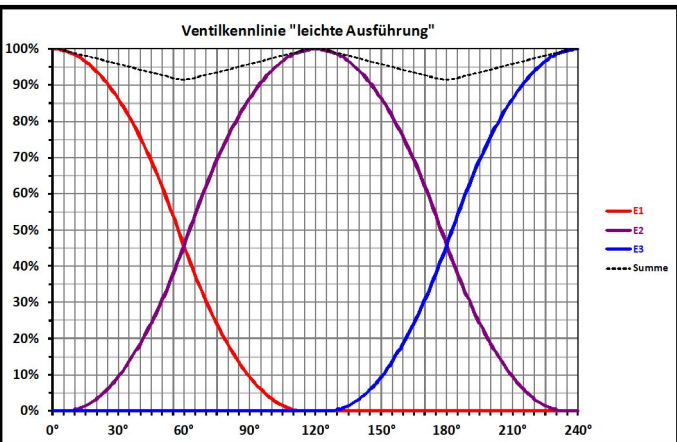

- Synchronisation in Mittelstellung 120°  
 (- synchronisation in middle position 120°)  
 - gelbe Markierung = geöffnetes Tor  
 (- yellow mark = open gate)

Gläsern gezeichnete Komponenten sind im Lieferumfang nicht enthalten!  
 (Glassy drawn components are not included in the delivery!)