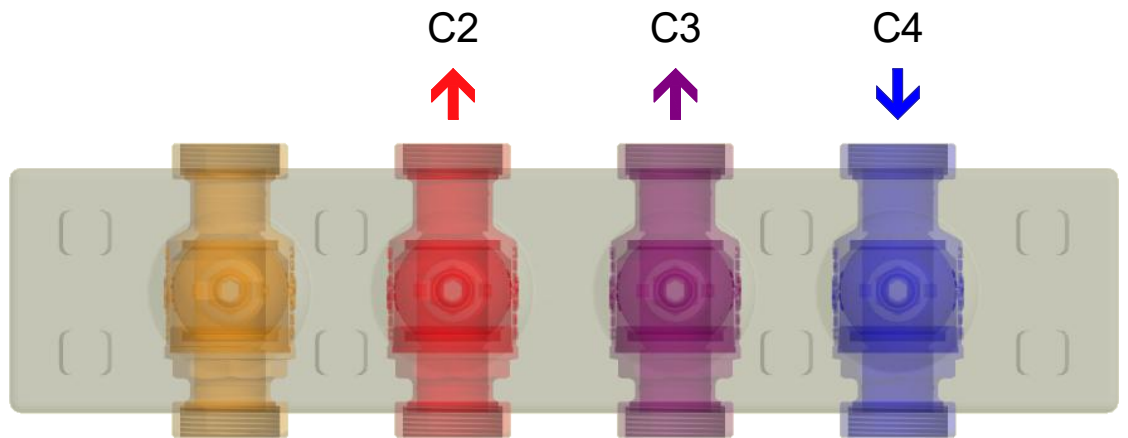

- Synchronisation in Mittelstellung 120°  
 (- synchronisation in middle position 120°)  
 - gelbe Markierung = geöffnetes Tor  
 (- yellow mark = open gate)

Gläsern gezeichnete Komponenten sind im Lieferumfang nicht enthalten!  
 (Glassy drawn components are not included in the delivery!)

Art.-Bez.:	<b>rMIX DN25 3x2 COXPH</b>
Art.-Nr.:	001 379-DBL

**Baunach**