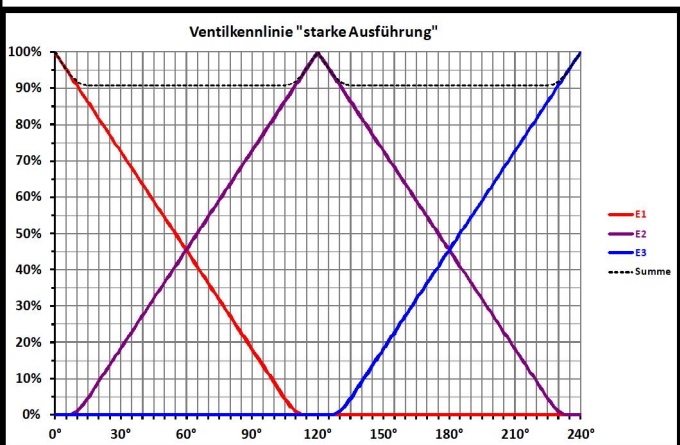

- Synchronisation in Mittelstellung 120°
 (- synchronisation in middle position 120°)
 - gelbe Markierung = geöffnetes Tor
 (- yellow mark = open gate)

Gläsern gezeichnete Komponenten sind im Lieferumfang nicht enthalten!
 Glassy drawn components are not included in the delivery!

Leistungsdaten	5 - 6	
Kvs	12,9	
m³/h [100mbar]	4,1	
kW [ΔT]	48 [10K]	95 [20K]
Datum/Name	16.11.2021	PL

Datenblatt

HG Baunach GmbH & Co. KG
 Rheinstraße 7, D-41836 Hückelhoven
 Tel. +49 (0) 24 33 / 970 - 210 Fax - 219
 www.baunach.net info@baunach.net