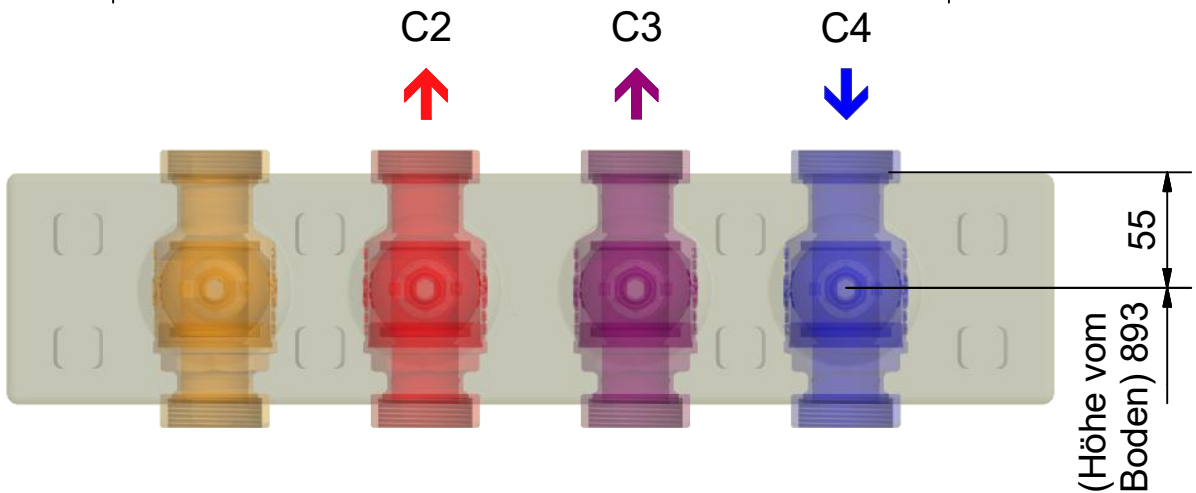

- Synchronisation in Mittelstellung 120°
 (- synchronisation in middle position 120°)
 - gelbe Markierung = geöffnetes Tor
 (- yellow mark = open gate)

Gläsern gezeichnete Komponenten sind im Lieferumfang nicht enthalten!
 Glassy drawn components are not included in the delivery!

Leistungsdaten	5 - 6	
Kvs	12,9	
m³/h [100mbar]	4,1	
kW [ΔT]	48 [10K]	95 [20K]
Datum/Name	16.11.2021	PL

Datenblatt

HG Baunach GmbH & Co. KG
 Rheinstraße 7, D-41836 Hückelhoven
 Tel. +49 (0) 24 33 / 970 - 210 Fax - 219
 www.baunach.net info@baunach.net