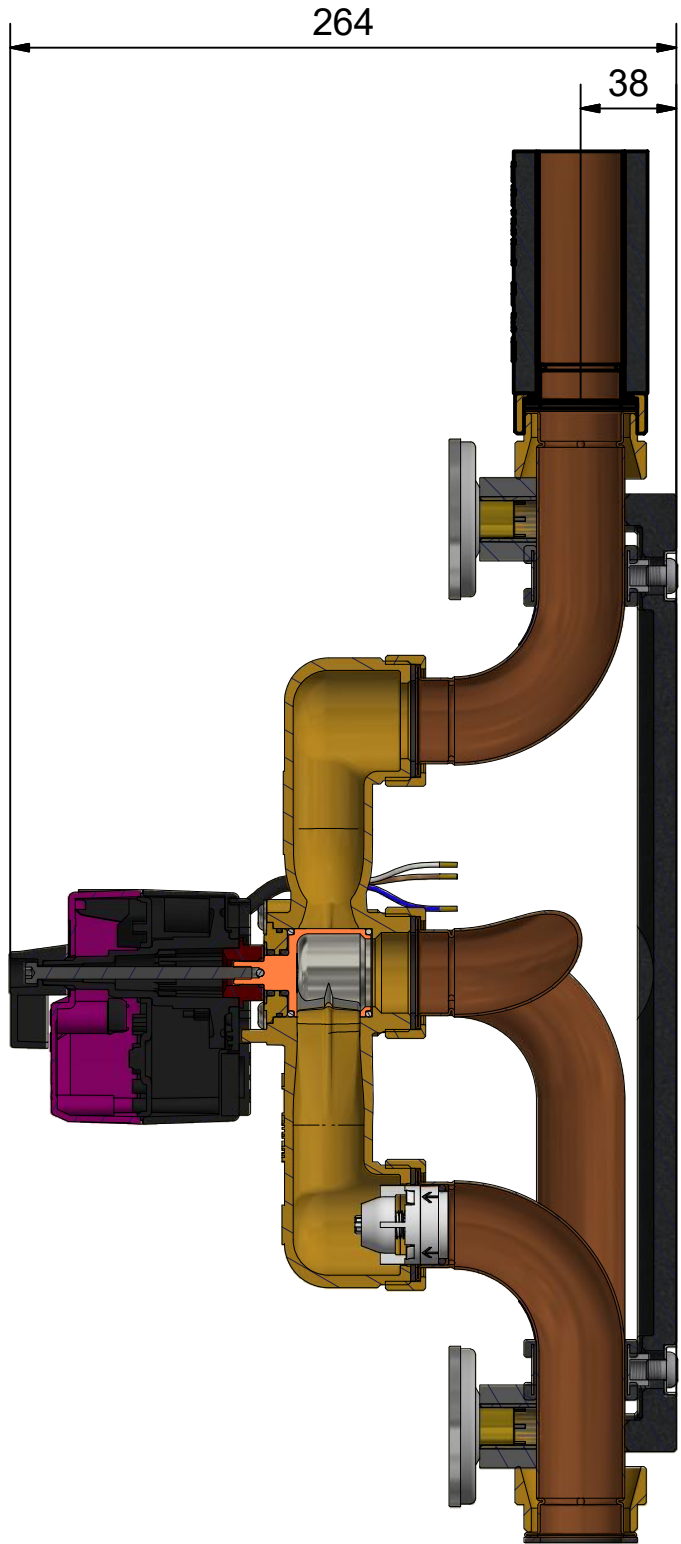

- Synchronisation in Mittelstellung 120°
 (- synchronisation in middle position 120°)
 - gelbe Markierung = geöffnetes Tor
 (- yellow mark = open gate)

Gläsern gezeichnete Komponenten sind im Lieferumfang nicht enthalten!
 Glassy drawn components are not included in the delivery!

Leistungsdaten	5 - 6	
Kvs	12,9	
m³/h [100mbar]	4,1	
kW [ΔT]	48 [10K]	95 [20K]
Datum/Name	16.11.2021	PL

Datenblatt

HG Baunach GmbH & Co. KG
 Rheinstraße 7, D-41836 Hückelhoven
 Tel. +49 (0) 24 33 / 970 - 210 Fax - 219
 www.baunach.net info@baunach.net