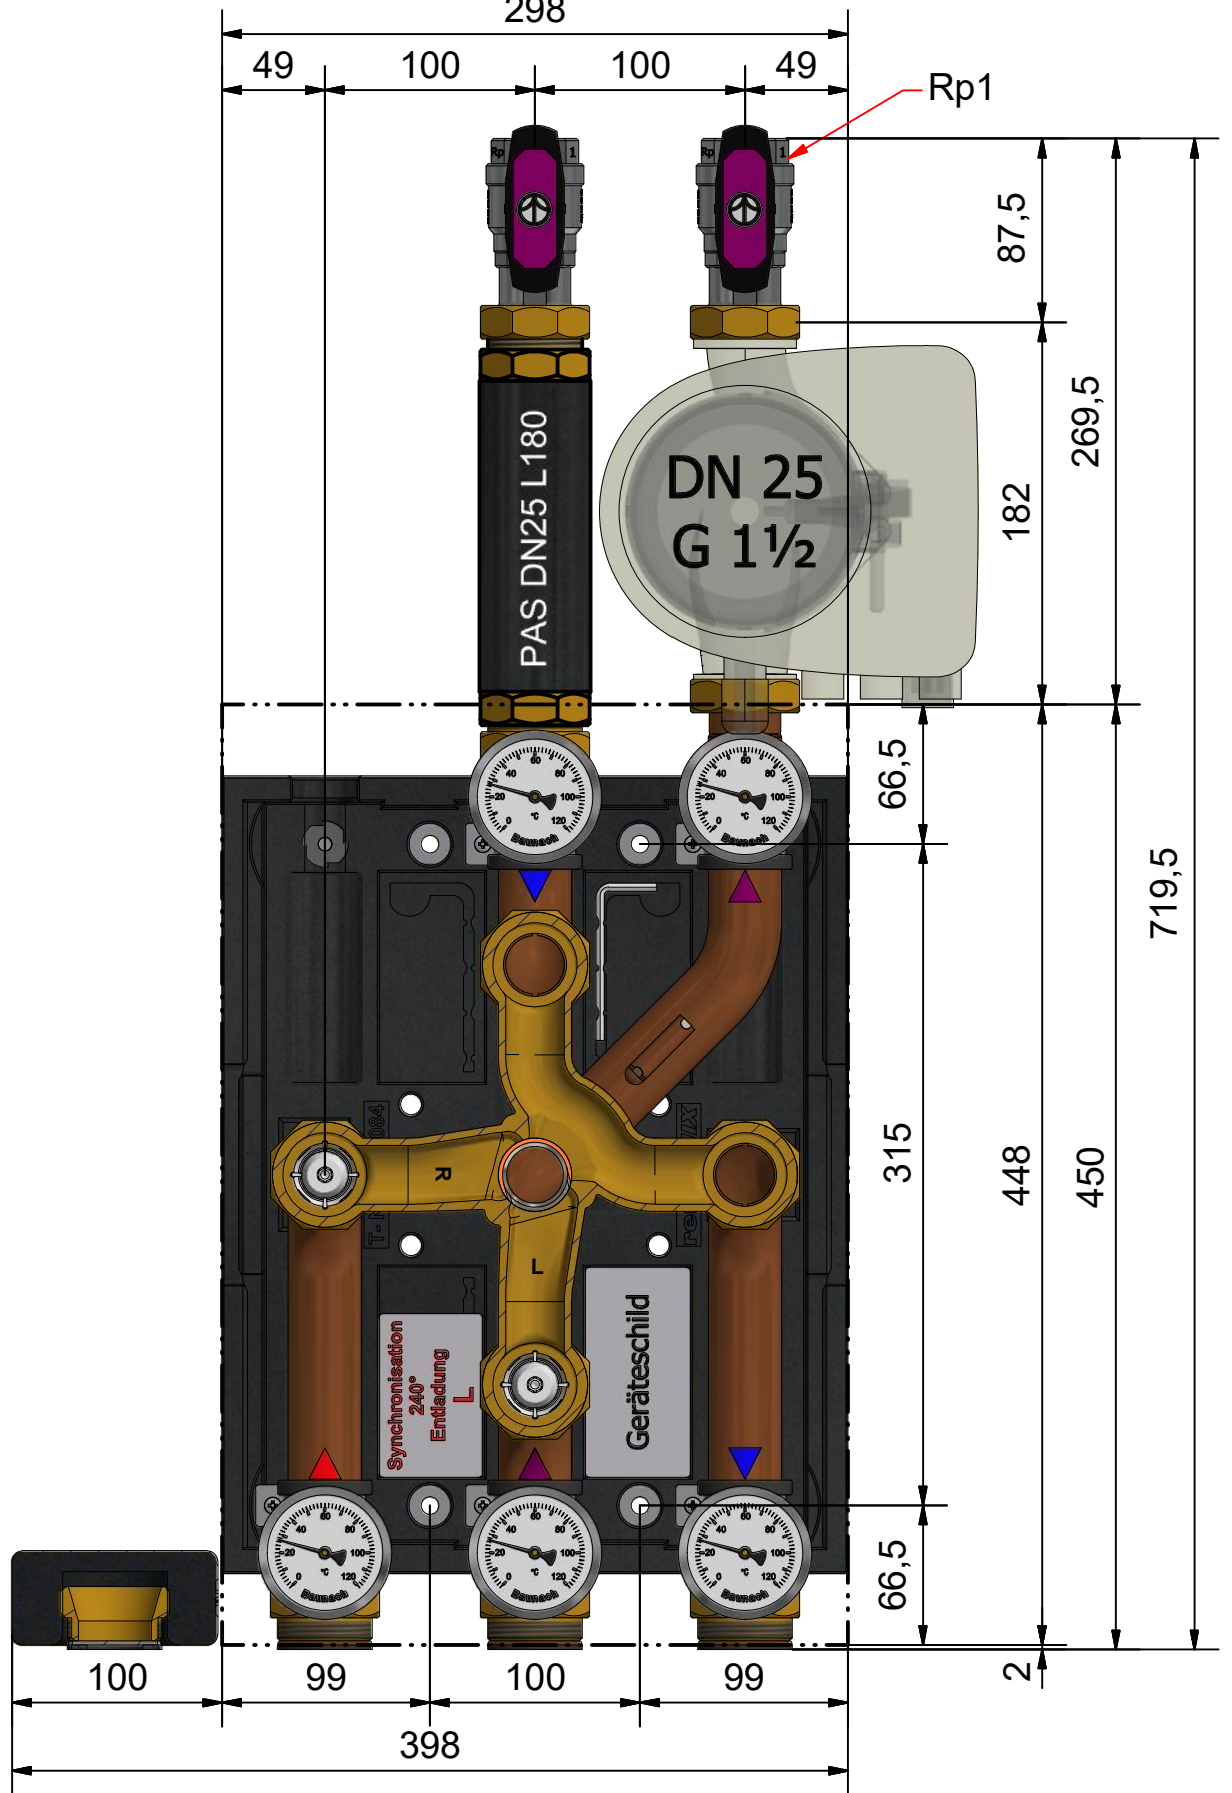

- Synchronisation in Mittelstellung 120°
 (- synchronisation in middle position 120°)
 - gelbe Markierung = geöffnetes Tor
 (- yellow mark = open gate)

Gläsern gezeichnete Komponenten sind im Lieferumfang nicht enthalten!
 Glassy drawn components are not included in the delivery!

Leistungsdaten	5 - 6	
Kvs	12,9	
m³/h [100mbar]	4,1	
kW [ΔT]	48 [10K]	95 [20K]
Datum/Name	16.11.2021	PL

Datenblatt

HG Baunach GmbH & Co. KG
 Rheinstraße 7, D-41836 Hückelhoven
 Tel. +49 (0) 24 33 / 970 - 210 Fax - 219
 www.baunach.net info@baunach.net

Gezeichnet	05.06.2026	A. Sarrafan
Kontrolliert	09.06.2026	P. Liebert
Freigabe	24.03.2026	HG Baunach

Baunach

Art.-Bez.: **rMIX DN25s 3x2 COPH**

Art.-Nr.: 001 477-DBL