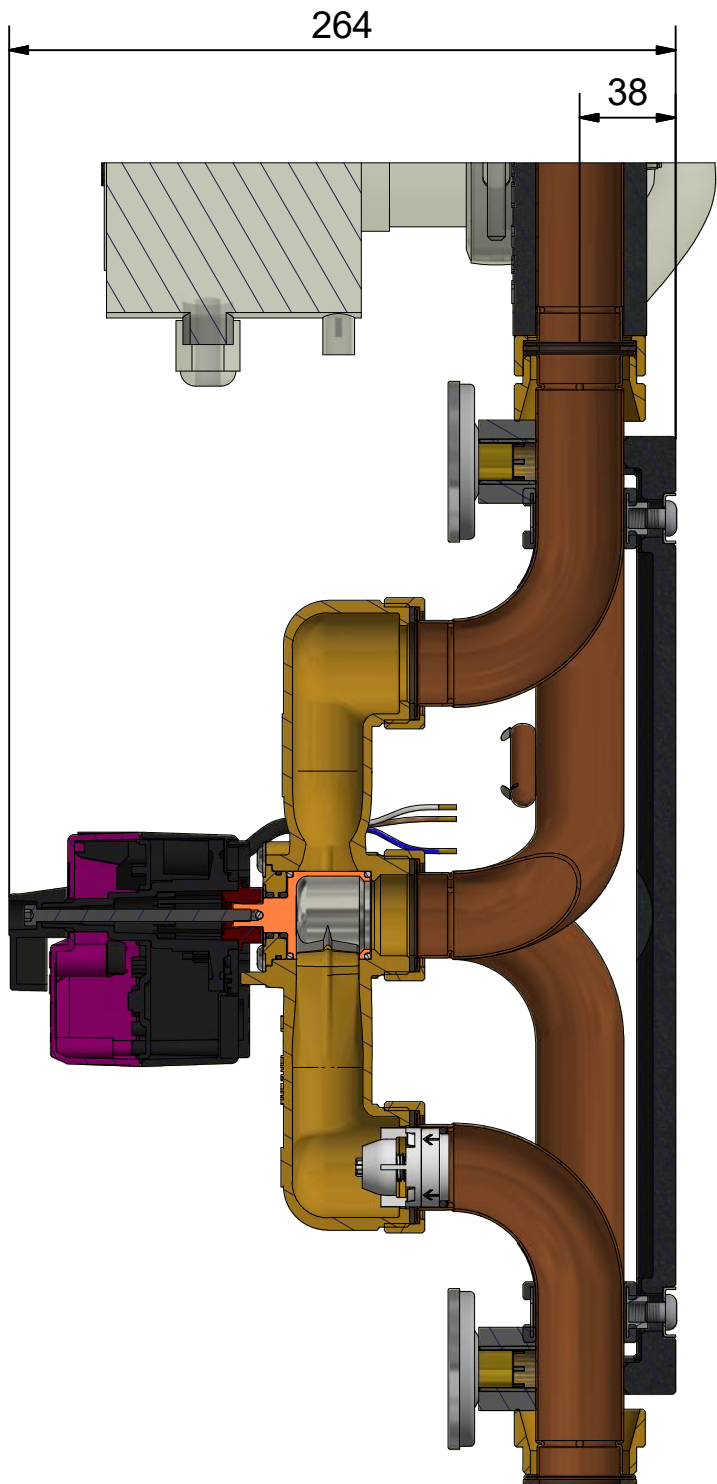

- Synchronisation in Mittelstellung 120°
 (- synchronisation in middle position 120°)
 - gelbe Markierung = geöffnetes Tor
 (- yellow mark = open gate)

Gläsern gezeichnete Komponenten sind im Lieferumfang nicht enthalten!
 (Glassy drawn components are not included in the delivery!)

Leistungsdaten	5 - 6	
Kvs	12,9	
m³/h [100mbar]	4,1	
kW [ΔT]	48 [10K]	95 [20K]
Datum/Name	16.11.2021	PL

Datenblatt		Datum	Name
		Gezeichnet	06.06.2026 A. Sarrafan
		Kontrolliert	09.06.2026 P. Liebert
		Freigabe	24.03.2026 HG Baunach
HG Baunach GmbH & Co. KG Rheinstraße 7, D-41836 Hückelhoven Tel. +49 (0) 24 33 / 970 - 210 Fax - 219 www.baunach.net info@baunach.net			

Baunach		Art.-Bez.: rMIX DN25s 3x2 COXPH	
		Art.-Nr.: 001 479-DBL	