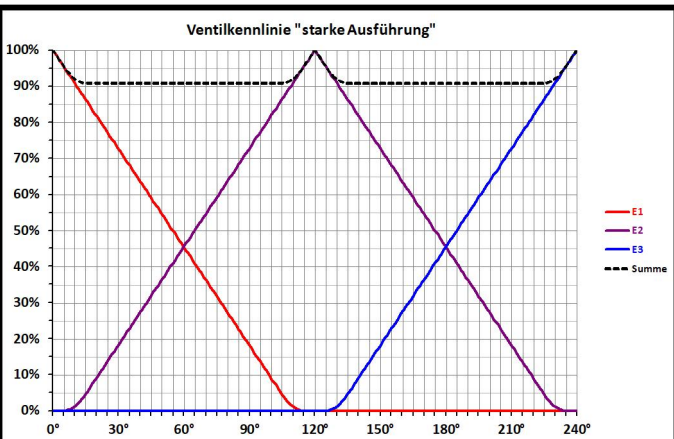

- Synchronisation in Mittelstellung 120°
 (- synchronisation in middle position 120°)
 - gelbe Markierung = geöffnetes Tor
 (- yellow mark = open gate)

Gläsern gezeichnete Komponenten sind im Lieferumfang nicht enthalten!
 (Glassy drawn components are not included in the delivery!)

Leistungsdaten	5 - 6	
Kvs	12,9	
m³/h [100mbar]	4,1	
kW [ΔT]	48 [10K]	95 [20K]
Datum/Name	16.11.2021	PL

Datenblatt		Datum	Name
		Gezeichnet	06.06.2026 A. Sarrafan
		Kontrolliert	09.06.2026 P. Liebert
		Freigabe	24.03.2026 HG Baunach
HG Baunach GmbH & Co. KG Rheinstraße 7, D-41836 Hückelhoven Tel. +49 (0) 24 33 / 970 - 210 Fax - 219 www.baunach.net info@baunach.net			