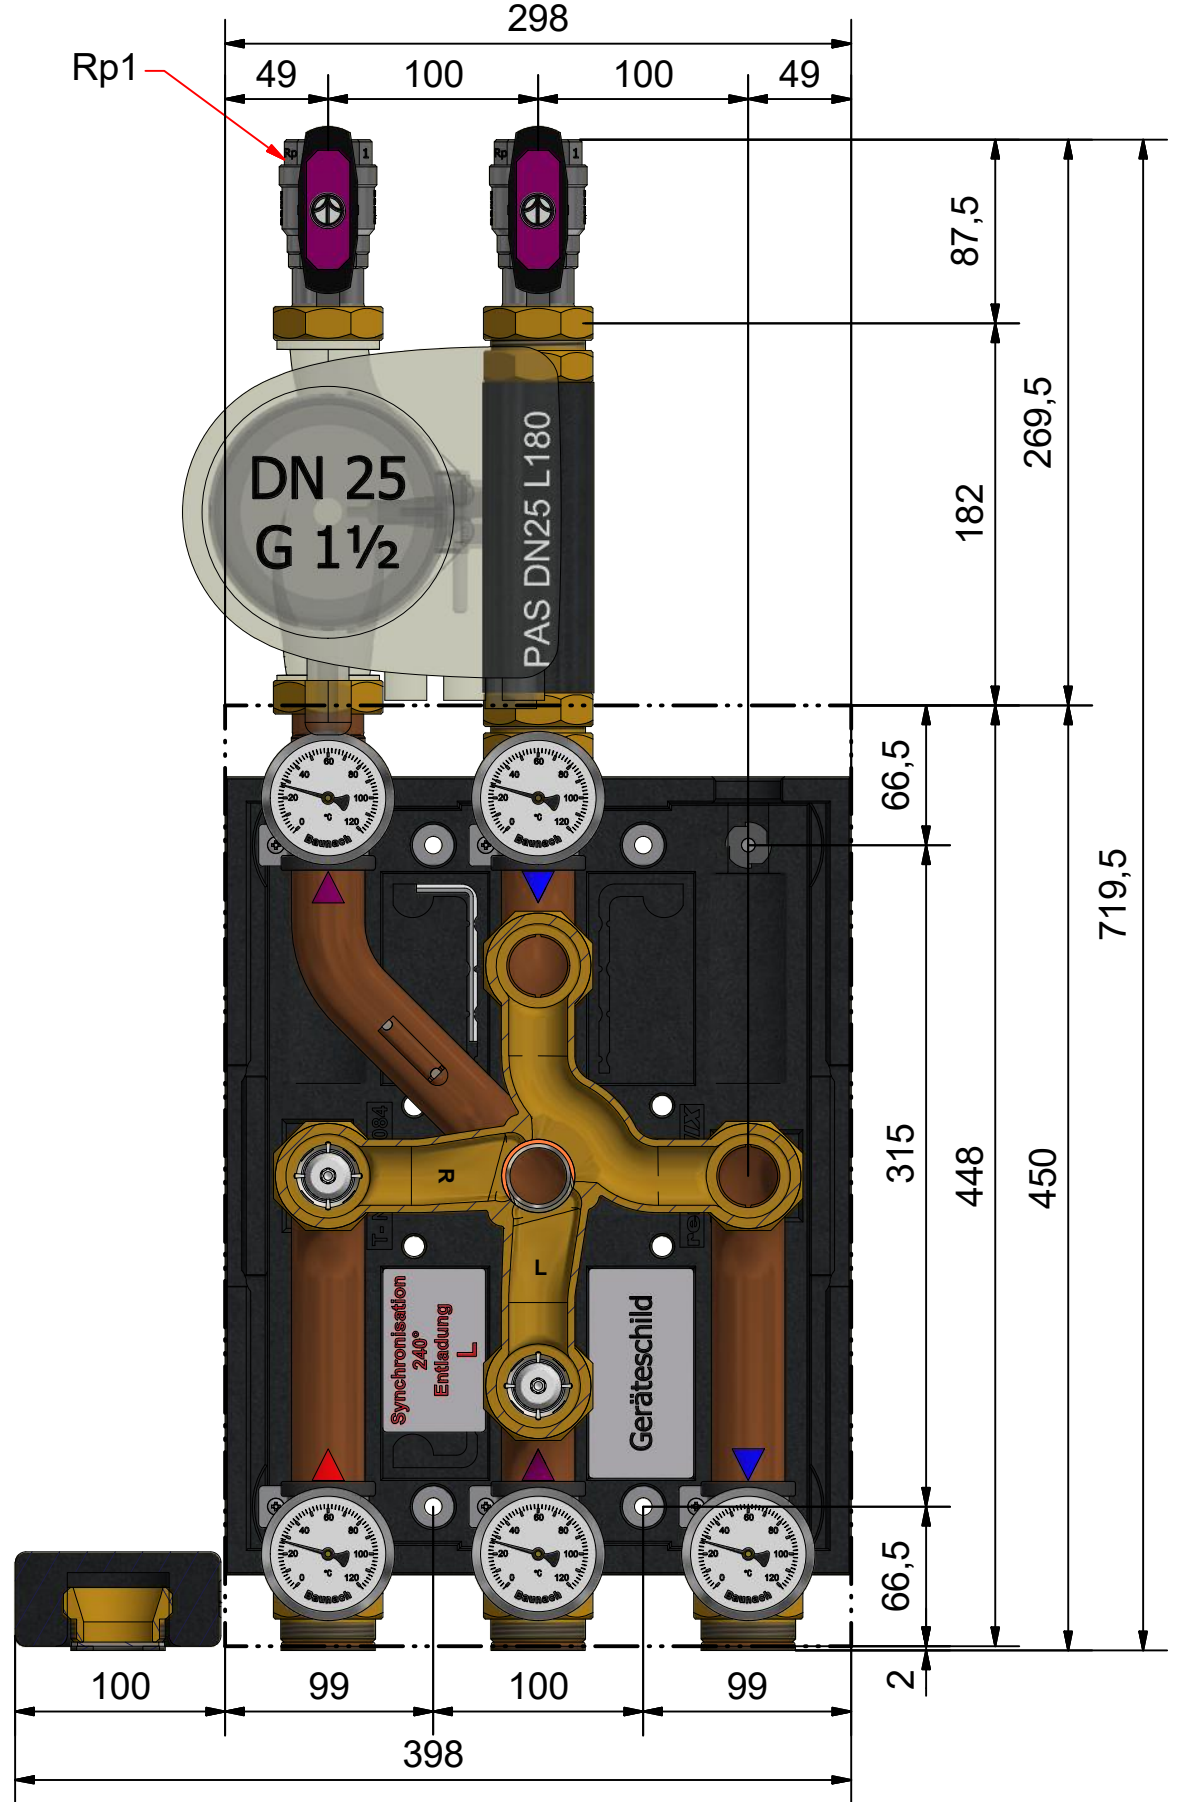

- Synchronisation in Mittelstellung 120°
 (- synchronisation in middle position 120°)
 - gelbe Markierung = geöffnetes Tor
 (- yellow mark = open gate)

Gläsern gezeichnete Komponenten sind im Lieferumfang nicht enthalten!
 (Glassy drawn components are not included in the delivery!)

Leistungsdaten	5 - 6	
Kvs	12,9	
m³/h [100mbar]	4,1	
kW [ΔT]	48 [10K]	95 [20K]
Datum/Name	16.11.2021	PL

Datenblatt		Datum	Name
		Gezeichnet	06.06.2026 A. Sarrafan
		Kontrolliert	09.06.2026 P. Liebert
		Freigabe	24.03.2026 HG Baunach
HG Baunach GmbH & Co. KG Rheinstraße 7, D-41836 Hückelhoven Tel. +49 (0) 24 33 / 970 - 210 Fax - 219 www.baunach.net info@baunach.net			

Baunach		Art.-Bez.: rMIX DN25s 3x2 COXPH	
		Art.-Nr.: 001 479-DBL	