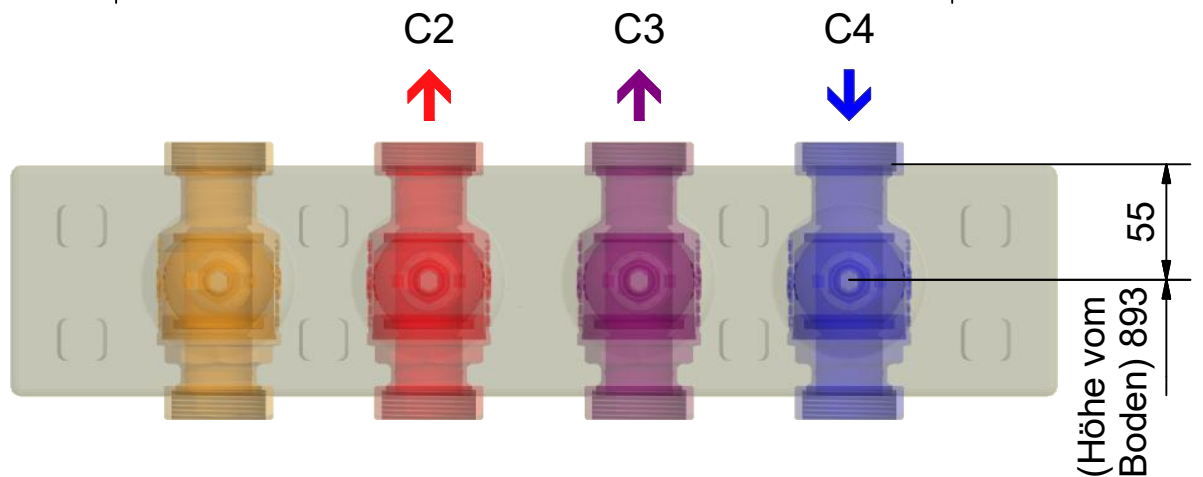

- Synchronisation in Mittelstellung 120°
 (- synchronisation in middle position 120°)
 - gelbe Markierung = geöffnetes Tor
 (- yellow mark = open gate)

Gläsern gezeichnete Komponenten sind im Lieferumfang nicht enthalten!
 (Glassy drawn components are not included in the delivery!)

Leistungsdaten	5 - 6	
Kvs	12,9	
m³/h [100mbar]	4,1	
kW [ΔT]	48 [10K]	95 [20K]
Datum/Name	16.11.2021	PL

Datenblatt		Datum	Name
		Gezeichnet	06.06.2026 A. Sarrafan
		Kontrolliert	09.06.2026 P. Liebert
		Freigabe	24.03.2026 HG Baunach
HG Baunach GmbH & Co. KG Rheinstraße 7, D-41836 Hückelhoven Tel. +49 (0) 24 33 / 970 - 210 Fax - 219 www.baunach.net info@baunach.net			